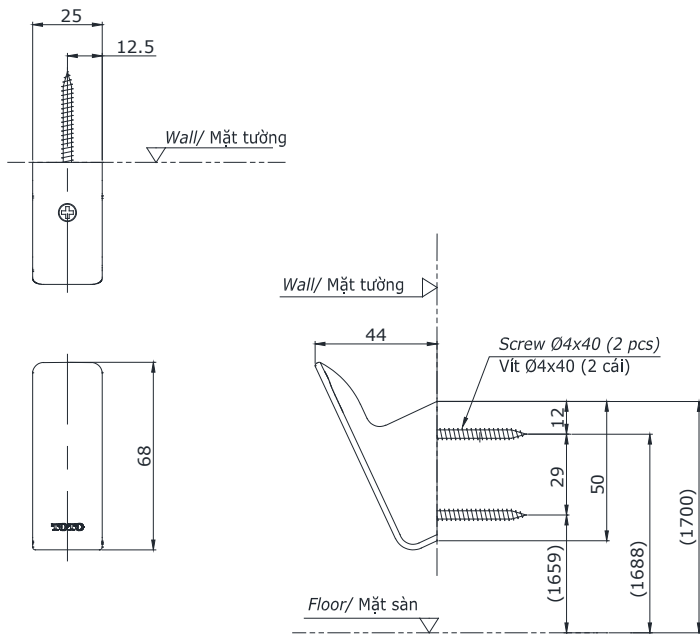

Item number: **YRH902V**
Mã sản phẩm

Features Đặc điểm

- *Easy installation and usage*
Dễ dàng lắp đặt và sử dụng
- *Durable finishes*
Lớp mạ bền vững với thời gian

Specifications Tiêu chuẩn kỹ thuật

Size/ Kích thước	: 25 x 44 x 68 (mm)
Material/ Vật liệu	: Zinc/ Hợp kim Kẽm
Type/ Loại	: Single/ Đơn

YRH902V

Dimension in () is for reference dimension
Kích thước trong () là kích thước tham khảo

Parts description Danh mục phụ kiện

Colors Màu sắc

	Mã màu #BN: <i>Brushed Nickel/</i> <i>Mạ Niken mờ</i>
	Mã màu #MBL: <i>Matte Black/</i> <i>Đen mờ nhám</i>