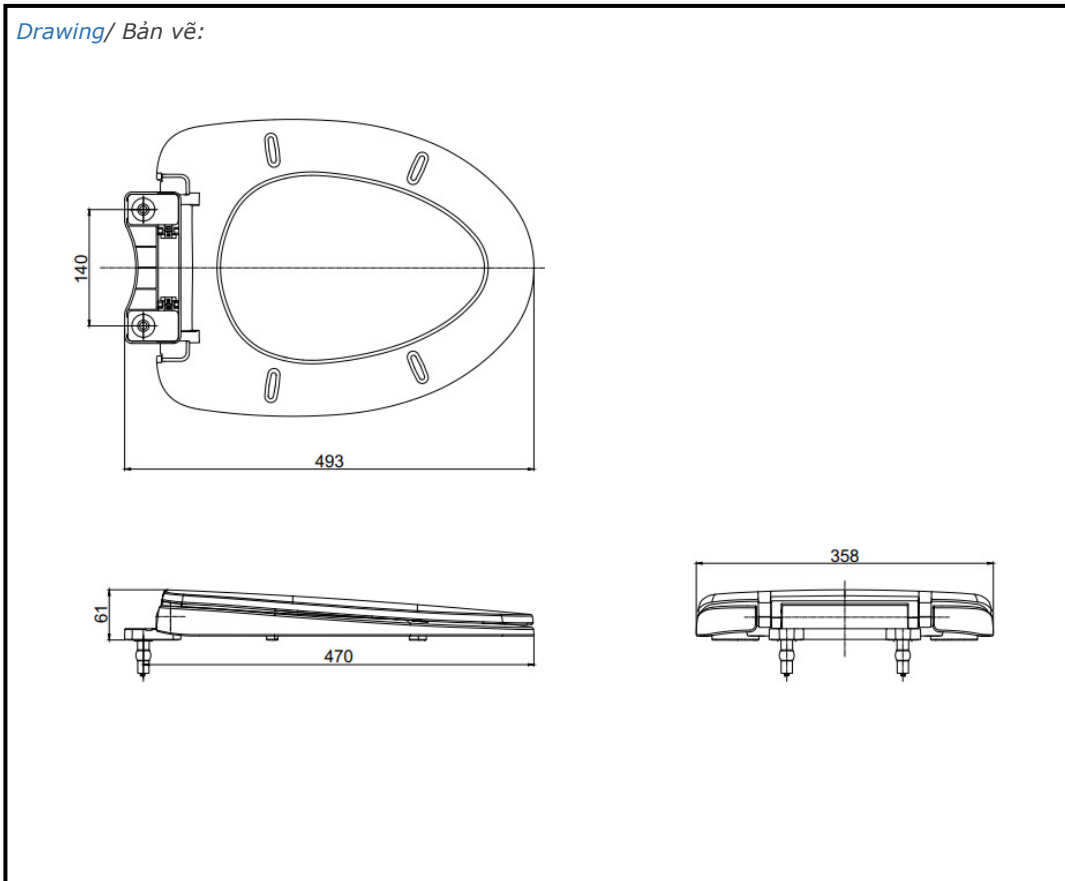

Item number: TC395VS

Mã sản phẩm

Specifications **Tiêu chuẩn kỹ thuật**

1. *Size/ Kích thước:* 493 x 358 x 61 (mm)
2. *Material/ Vật liệu:* Plastic/ Nhựa
3. *Origin/ Xuất xứ:* Vietnam/ Việt Nam

Seat & Cover
Bệ ngồi và nắp đậy

Drawing/ Bản vẽ:

Colors
Màu sắc

White
Trắng