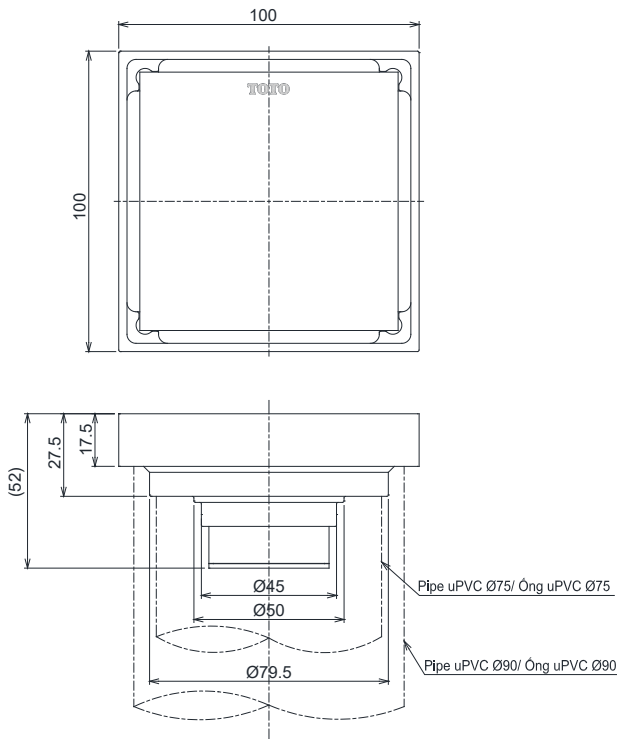

Item number: **TVBA413**

Mã sản phẩm

Features Đặc điểm

- *Easy for using*
Dễ dàng và tiện dụng khi sử dụng
- *Durable finishes*
Lớp mạ bền vững với thời gian

Specifications Tiêu chuẩn kỹ thuật

Size/ Kích thước : 100 x 100 x 52 (mm)
Material/ Vật liệu : Brass/ Hợp kim Đồng

TVBA413

Dimension in () is for reference dimension
Note: Customers use 1 of 2 tubes Ø75, Ø90/
Kích thước trong () là kích thước tham khảo
Chú ý: Khách hàng sử dụng 1 trong 2 ống Ø75, Ø90

Parts description Danh mục phụ kiện