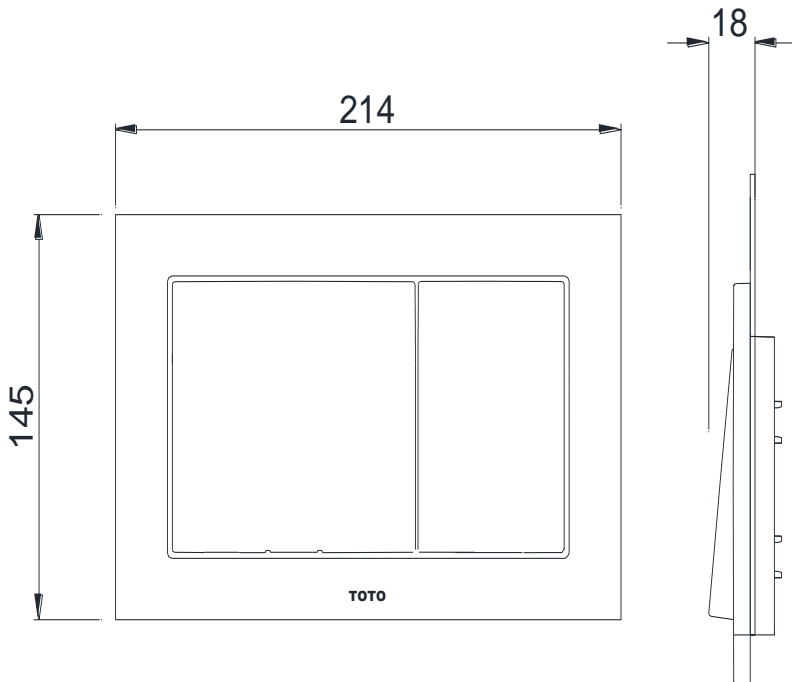

Item number: MB007DCP
Mã sản phẩm

Concealed flush tank panel
Nút nhấn xả kết nước âm tường

Features Đặc điểm

- **Flush Panel**
Nắp xả nhấn 2 chế độ
- **Modern and luxurious surface design**
Thiết kế bề mặt hiện đại, sang trọng

Specifications Tiêu chuẩn kỹ thuật

- | | |
|---------------------|-----------------|
| 1. Size: | 18x214x145 (mm) |
| <i>Kích thước:</i> | |
| 2. Material: | ABS Acrylic |
| <i>Vật liệu:</i> | Nhựa ABS |
| 3. Plated: | Bright Chrome |
| <i>Mạ:</i> | Crôm bóng |
| 4. Origin: | China |
| <i>Xuất xứ:</i> | Trung Quốc |

Drawing/ Bản vẽ:

Colors Màu sắc

White
Trắng