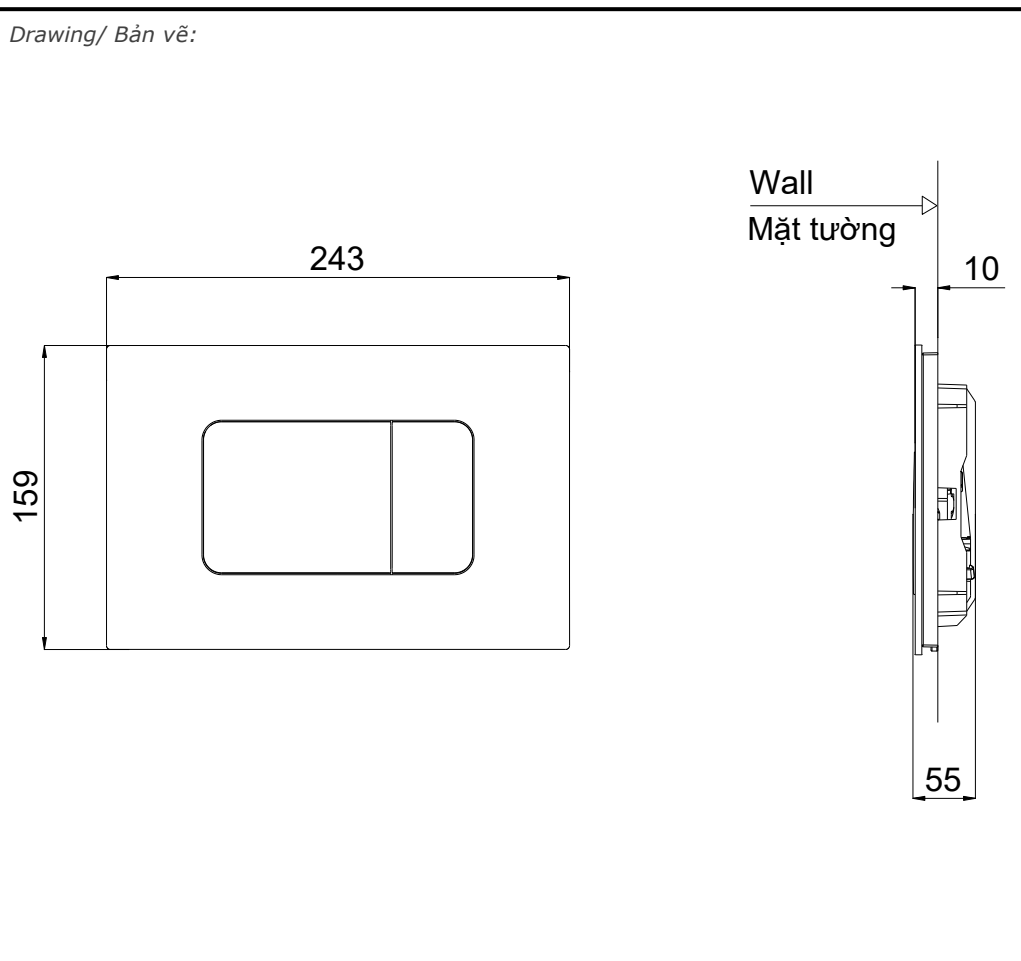

Specifications
Tiêu chuẩn kỹ thuật

1. Size: 243 x 159 x 55 (mm)
  Kích thước:
2. Material: Plastic - Glass
  Vật liệu: Nhựa - Thủy tinh

Concealed flush tank panel
Nút nhấn xả kết nước âm tường

Drawing/ Bản vẽ: