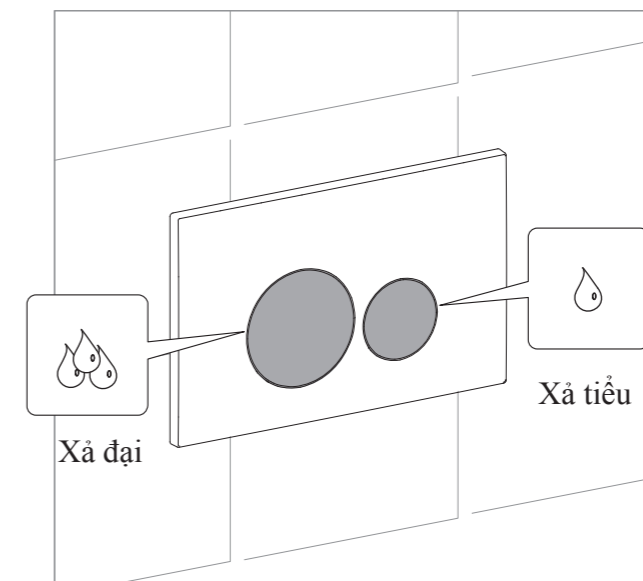

Sự cố thông thường	Nguyên nhân	Biện pháp xử lý
Không thể nhấn nút	Thanh truyền động không quay hoặc đầu thanh bị kẹt vào giá đỡ	Tháo bảng điều khiển, quay thanh truyền động theo hướng dẫn lắp đặt cho tới khi nghe thấy tiếng “Tách” (dành cho người có chuyên môn)
Nước vẫn còn sau khi xả, nhấn nút xả lần nữa nước vẫn không chảy ra	Thanh truyền động quá dài, khiến một phần bị kẹt vào ống mềm	Tháo bảng điều khiển theo hướng dẫn lắp đặt, cắt thanh truyền động với chiều dài phù hợp, sau đó lắp lại. Khi nghe thấy âm thanh “Tách” là thanh truyền động đã được lắp lại đúng vị trí (dành cho người có chuyên môn)

TOTO

HƯỚNG DẪN SỬ DỤNG NÚT NHẤN XẢ

Vệ sinh và thải bỏ sản phẩm

1. Sử dụng nước hoặc chất tẩy rửa trung tính pha loãng để cọ rửa và vệ sinh bảng điều khiển. Tuyệt đối không sử dụng các chất tẩy rửa mạnh (như bột làm bóng, chất pha loãng sơn, benzen,..) hoặc vật bằng sắt để cọ rửa, tránh làm xước hoặc bong tróc bề ngoài bảng điều khiển.

Nhấn xả bằng tay. Bạn có thể đặt tay trước bảng điều khiển để kích hoạt chức năng xả tràn hoặc xả một nửa.

Vui lòng lưu lại hướng dẫn này cho mục đích tham khảo sau này.