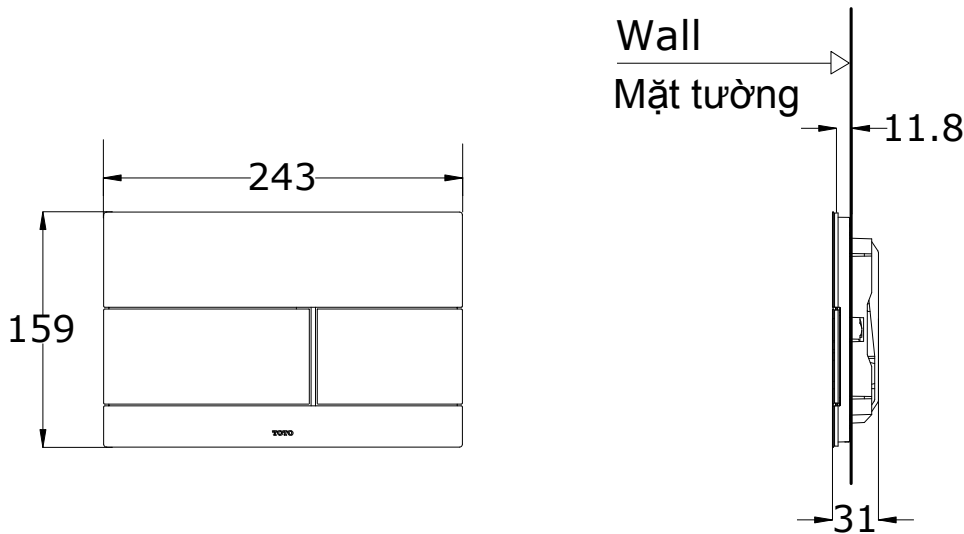

Colors
Màu sắc

- *Matt silver (#SS)*
  Bạc mờ
- *Brush nickel (#BN)*
  Mạ Nickel mờ