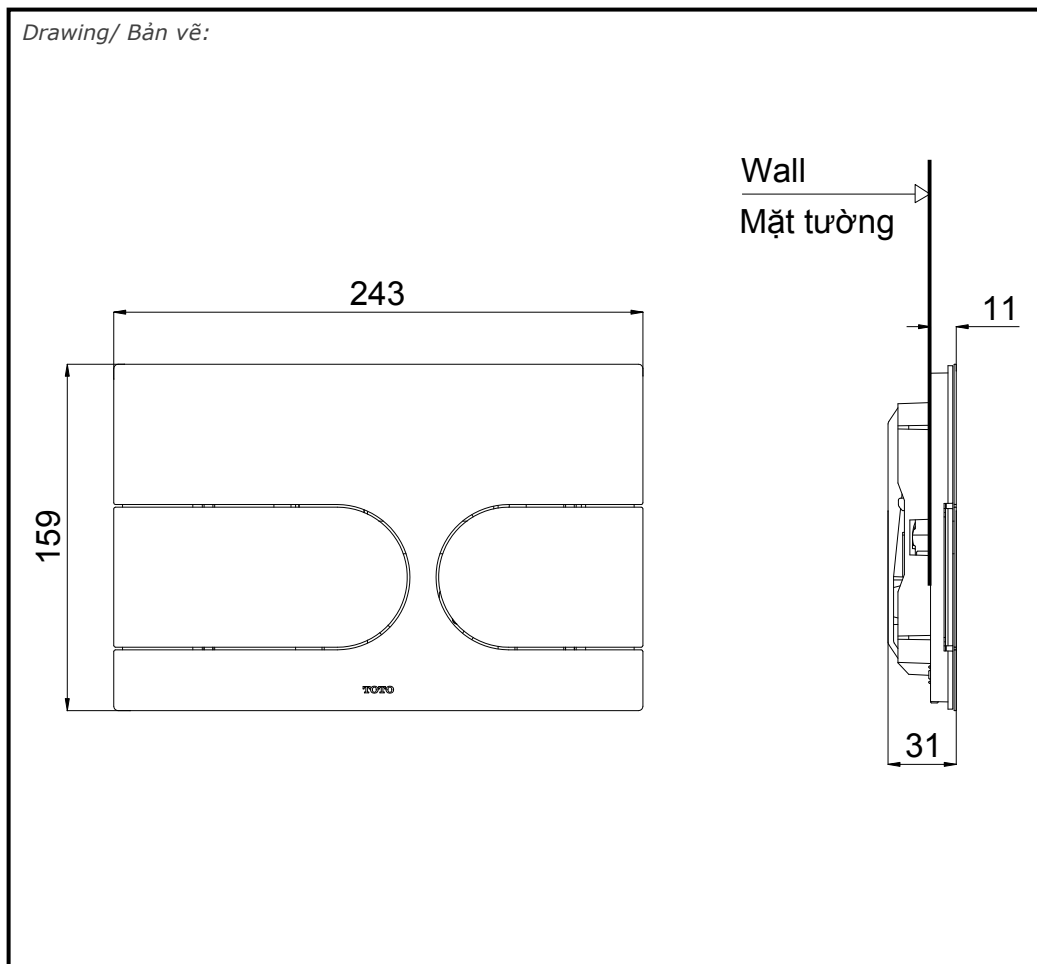

Specifications
Tiêu chuẩn kỹ thuật

1. Size: 243 x 159 x 31 (mm)
  Kích thước
2. Material: Stainless Steel
  Vật liệu: Thép không gỉ

Concealed flush tank panel
Nút nhấn xả kết nước âm tường

Drawing/ Bản vẽ: