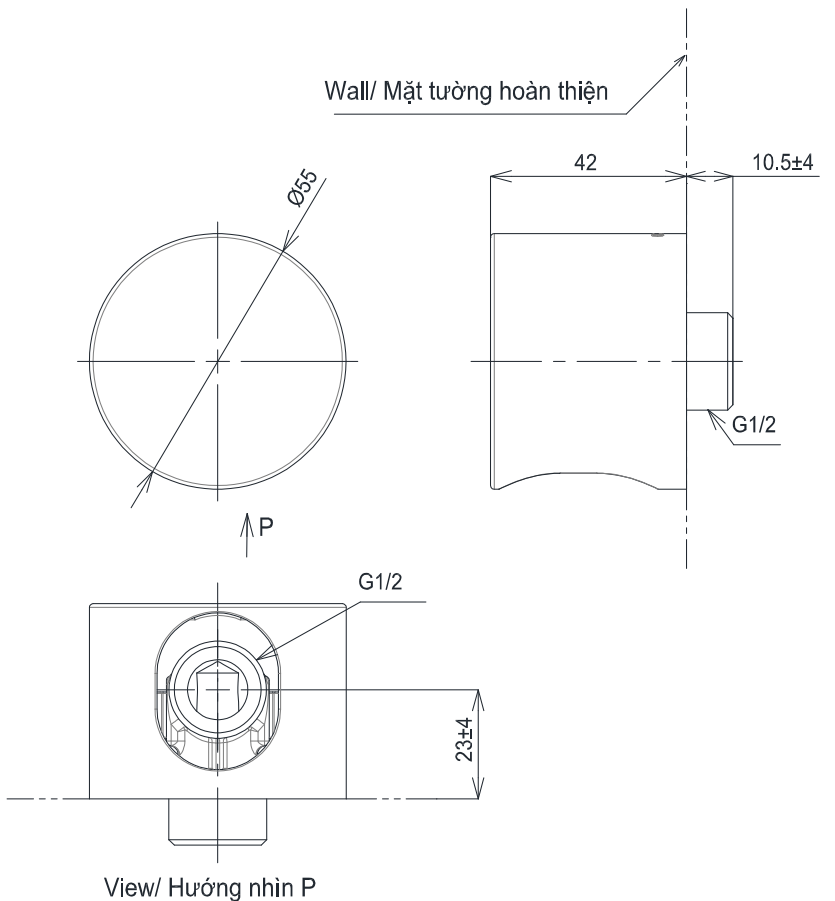

Item number: **TBW07020A**

Mã sản phẩm

Features Đặc điểm

- Easy installation and usage
Dễ dàng lắp đặt và sử dụng
- Durable finishes
Lớp mạ bền vững với thời gian

Specifications Thông số kỹ thuật

Minimum pressure/ Áp lực tối thiểu
Maximum pressure/ Áp lực tối đa
Material/ Vật liệu

: 0.05 MPa (Flow pressure/ Áp lực động)
: 1.0 MPa (Static pressure/ Áp lực tĩnh)
: Brass plated Ni-Cr/ Đồng mạ Ni-Cr

TBW07020A

Trong () là kích thước tham khảo
Dimension in () is for reference dimension

Parts description Danh mục phụ kiện

- Wall outlet/ Cút nối tường: TBW07020A

Colors Màu sắc