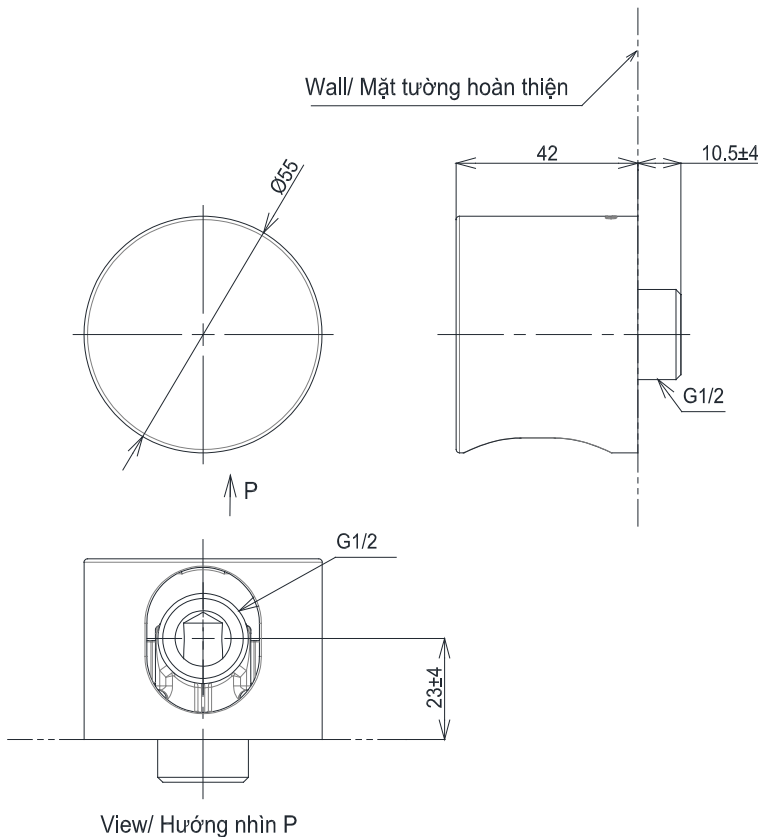

## Specifications Thông số kỹ thuật

Minimum pressure/ Áp suất tối thiểu	: 0.05 MPa (Flow pressure/ Áp suất động)
Maximum pressure/ Áp suất tối đa	: 1.0 MPa (Static pressure/ Áp suất tĩnh)
Size/ Kích thước	: 55 (mm)
Material/ Vật liệu	: Brass/ Hợp kim Đồng

## Parts description Danh mục phụ kiện

- Wall outlet/ Cút nối tường: TBW07020A

### TBW07020A

Dimension in ( ) is for reference dimension  
Trong ( ) là kích thước tham khảo