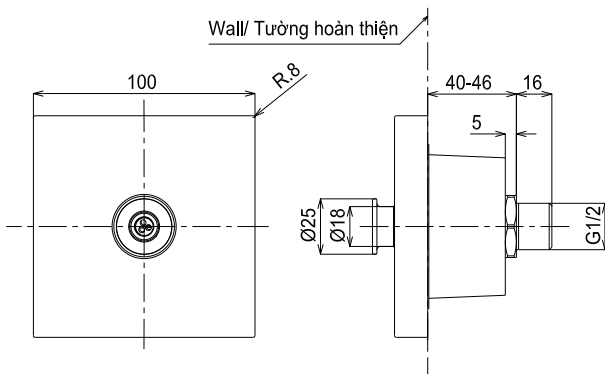

Specifications

Thông số kỹ thuật

Minimum pressure/ Áp suất tối thiểu	: 0.05 MPa (Flow pressure/ Áp suất động)
Maximum pressure/ Áp suất tối đa	: 0.50 MPa (Static pressure/ Áp suất tĩnh)
Material/ Vật liệu	: Brass/ Hợp kim đồng
Type/ Loại	: One mode/ Một chế độ

TBW08008A

Kích thước trong () là kích thước tham khảo
Dimension in () is for reference dimension

Parts description

Danh mục phụ kiện

Colors

Màu sắc

Mã màu #PFG: **Polished French Gold/**
Mạ Vàng Pháp bóng

(Hình ảnh chi tiết mã màu xem trên website <https://vn.toto.com>)