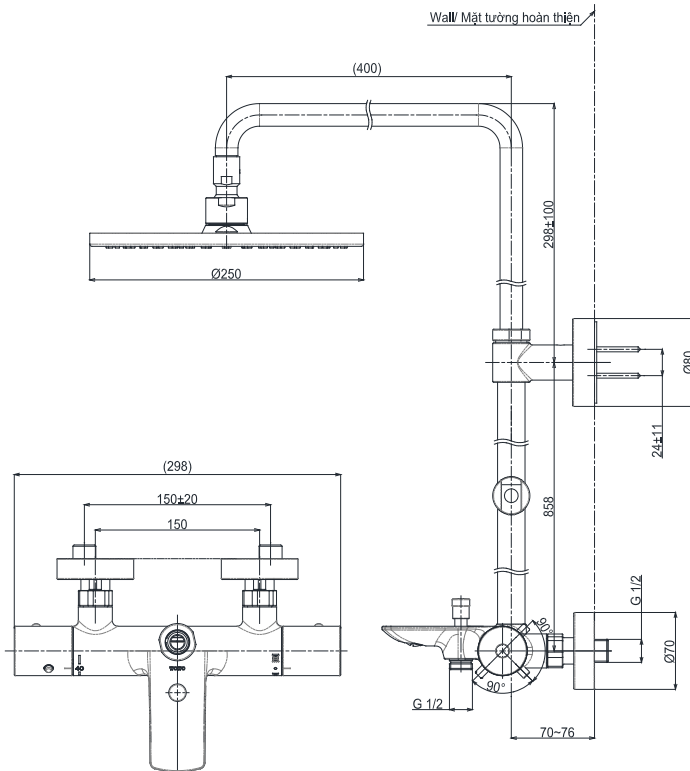

Item number: TBW07403A
Mã sản phẩm

Features Đặc điểm

- *Elegant appearance*
Thiết kế thanh lịch
- *Easy installation and usage*
Dễ dàng lắp đặt và sử dụng
- *Durable finishes*
Lớp mạ bền vững với thời gian

Specifications Thông số kỹ thuật

Minimum pressure/ Áp suất tối thiểu
Maximum pressure/ Áp suất tối đa
Material/ Vật liệu
Type/ Loại
Mode/ Chế độ nước

: 0.05 MPa (*Flow pressure/ Áp suất động*)
: 1.0 MPa (*Static pressure/ Áp suất tĩnh*)
: Brass/ Hợp kim Đồng
: Thermostat/ Nhiệt độ
: Hot & Cold/ Nóng lạnh

TBW07403A

Dimension in () is for reference dimension
Kích thước trong () là kích thước tham khảo

Parts description Danh mục phụ kiện

- Shower column/ Sen cây TBW07403A

Colors Màu sắc

Mã màu #BFG: *Brushed French Gold/*
Mạ vàng Pháp mờ