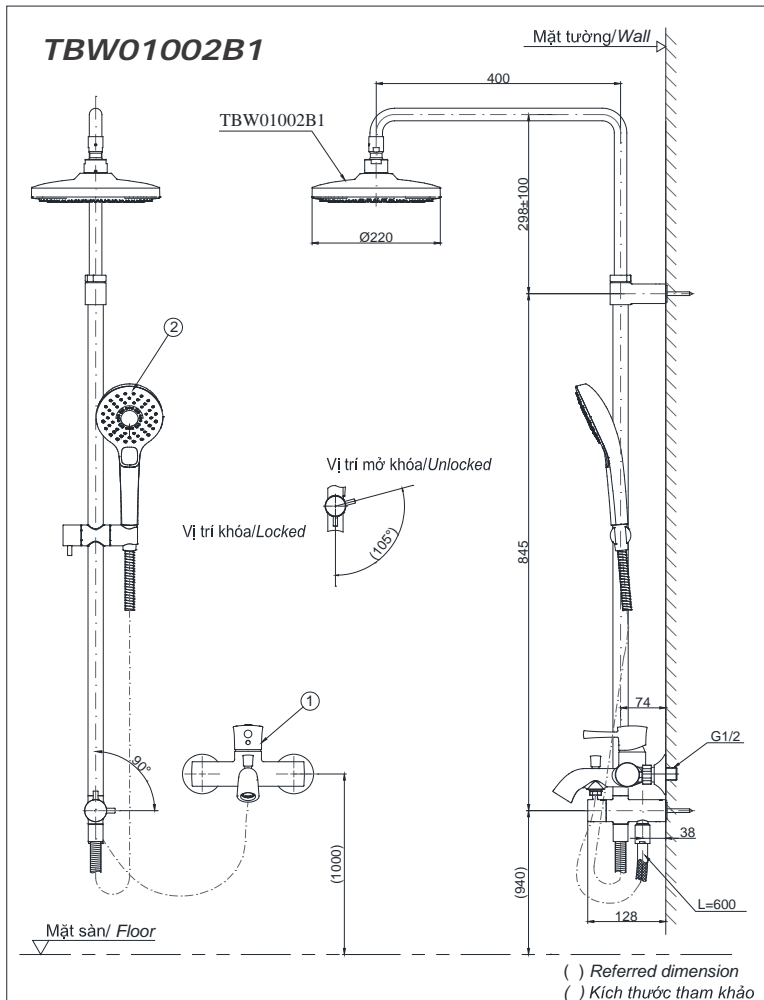

## Specifications Tiêu chuẩn kỹ thuật

Minimum pressure/ Áp lực tối thiểu  
Maximum pressure/ Áp lực tối đa

: 0.05 (MPa) (Flow pressure/ Áp lực động)  
: 1.0 (MPa) (Static pressure/ Áp lực tĩnh)  
: 0.75 (MPa) (Used when combine column shower with products in table as bellows/ Áp dụng khi kết hợp sen cây với thân sen và bát sen theo bảng phía dưới)

Recommended pressure/ Áp lực khuyến nghị

: 0.15 ~ 0.5 (MPa)

Material/ Vật liệu

: Brass plated Ni-Cr/ Đồng mạ Ni-Cr

Type/ Loại

: Two mode/ Hai chế độ

Mode/ Chế độ nước

: Hot & Cold/ Nóng lạnh

## Parts description Danh mục phụ kiện

No.	OPTIONAL / TỰY CHỌN (Not include/ Không bán kèm)	
	① Bath Faucet/ Thân sen	② Hand Shower/ Bát sen
1	TBG01302V, TBG02302V, TBG03302V, TBG04302V, TBS01302V, TBS02302V, TBS03302V, TBS04302V	TBW01008A, TBW02005A, TBW01010A, TBW02006A, TBW02017A, TBW03002A
2	TBS01302V, TBS02302V, TBS03302V, TBS04302V	DGH108ZR, DGH104ZR
3	TVSM107CRR	TBW01008A, TBW01010A, TBW03002A
4	TVSM107CRR	DGH108ZR, DGH104ZR
5	TBG07302V, TBG08302V, TBG09302V, TBG10302V, TBG11302V, TBV03427V, TBV03429V, TBV03431V	TBW02005A, TBW02006A, TBW01008A, TBW01010A, TBW02017A, TBW03002B, DGH108ZR, DGH104ZR