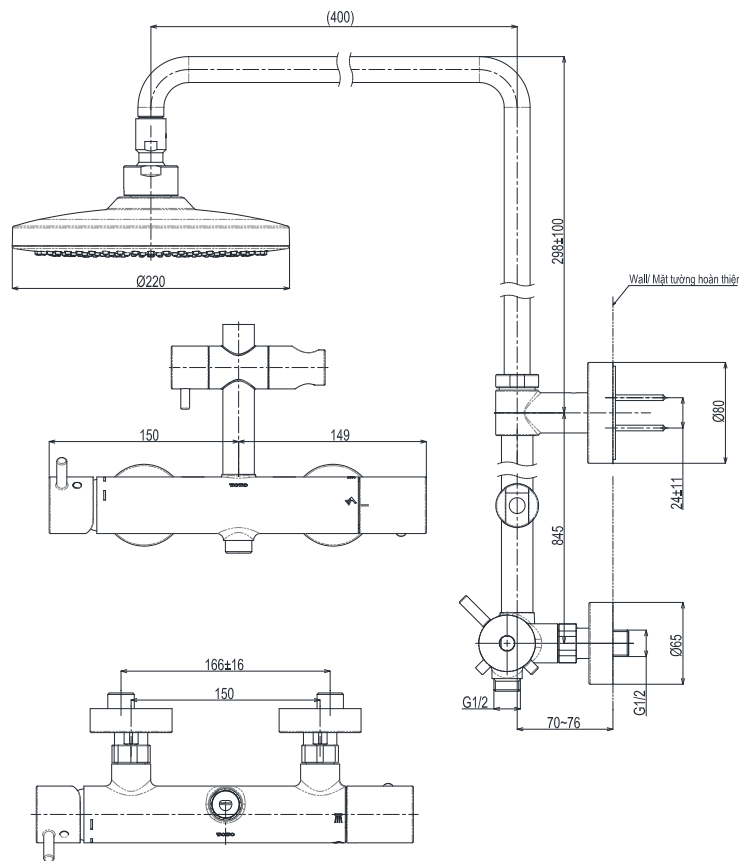

### Specifications Thông số kỹ thuật

**Minimum pressure/ Áp lực tối thiểu**  
**Maximum pressure/ Áp lực tối đa**  
**Material/ Vật liệu**  
**Type/ Loại**  
**Mode/ Chế độ nước**

: 0.05 MPa (Flow pressure/ Áp lực động)  
: 1.0 MPa (Static pressure/ Áp lực tĩnh)  
: Brass plated Ni-Cr/ Đồng mạ Ni-Cr  
: Two mode/ Hai chế độ  
: Hot & Cold/ Nóng lạnh

### TBW01303AA

Trong ( ) là kích thước tham khảo  
Dimension in ( ) is for reference dimension

### Parts description Danh mục phụ kiện

- Shower column/ Sen cây : TBW01303AA