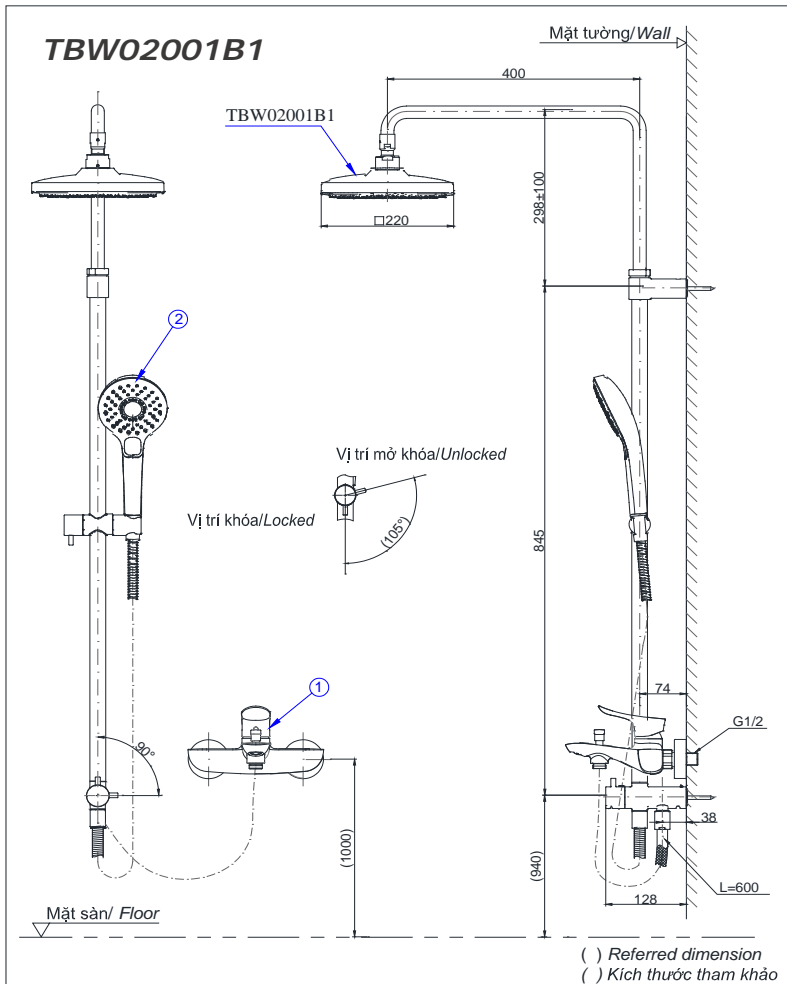

### Specifications Tiêu chuẩn kỹ thuật

Minimum pressure/ Áp lực tối thiểu  
Maximum pressure/ Áp lực tối đa

: 0.05 (MPa) (Flow pressure/ Áp lực động)  
: 1.0 (MPa) (Static pressure/ Áp lực tĩnh)  
: 0.75 (MPa) (Used when combine column shower with products in table as bellows/ Áp dụng khi kết hợp sen cây với thân sen và bát sen theo bảng phía dưới)

Recommended pressure/ Áp lực khuyến nghị

: 0.12 ~ 0.5 (MPa)

Material/ Vật liệu

: Brass plated Ni-Cr/ Đồng mạ Ni-Cr

Type/ Loại

: One mode/ Một chế độ

Mode/ Chế độ nước

: Hot & Cold/ Nóng lạnh

### Parts description Danh mục phụ kiện

No.	OPTIONAL / TỰY CHỌN (Not include/ Không bán kèm)	
	① Bath Faucet/ Thân sen	② Hand Shower/ Bát sen
1	TBG01302V, TBG02302V, TBG03302V, TBG04302V, TBS01302V, TBS02302V, TBS03302V, TBS04302V	TBW01008A, TBW02005A, TBW01010A, TBW02006A, TBW02017A, TBW03002A
2	TBG01302V, TBG02302V, TBG03302V, TBG04302V	DGH108ZR, DGH104ZR
3	TVSM110RUR	TBW02005A, TBW02017A, TBW02006A
4	TVSM107CRR	DGH108ZR, DGH104ZR
5	TBG07302V, TBG08302V, TBG09302V, TBG10302V, TBG11302V, TBV03427V, TBV03429V, TBV03431V	TBW02005A, TBW02006A, TBW01008A, TBW01010A, TBW02017A, TBW03002B, DGH108ZR, DGH104ZR