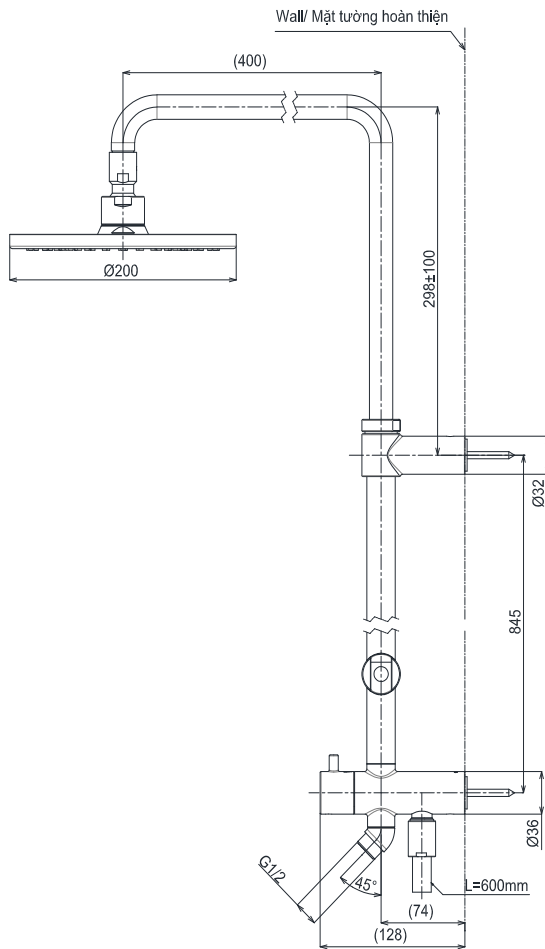

Item number: TBW07005A
Mã sản phẩm

Features Đặc điểm

- *Elegant appearance*
Thiết kế thanh lịch
- *Easy installation and usage*
Dễ dàng lắp đặt và sử dụng
- *Durable finishes*
Lớp mạ bền vững với thời gian

Specifications Thông số kỹ thuật

Minimum pressure/ Áp lực tối thiểu
Maximum pressure/ Áp lực tối đa
Material/ Vật liệu
Type/ Loại

: 0.05 MPa (*Flow pressure/ Áp lực động*)
: 1.0 MPa (*Static pressure/ Áp lực tĩnh*)
: Brass plated Ni-Cr/ Đồng mạ Ni-Cr
: One mode/ Một chế độ

TBW07005A

Trong () là kích thước tham khảo
Dimension in () is for reference dimension

Parts description Danh mục phụ kiện

- Shower column/ Sen cây : TBW07005A

Colors Màu sắc