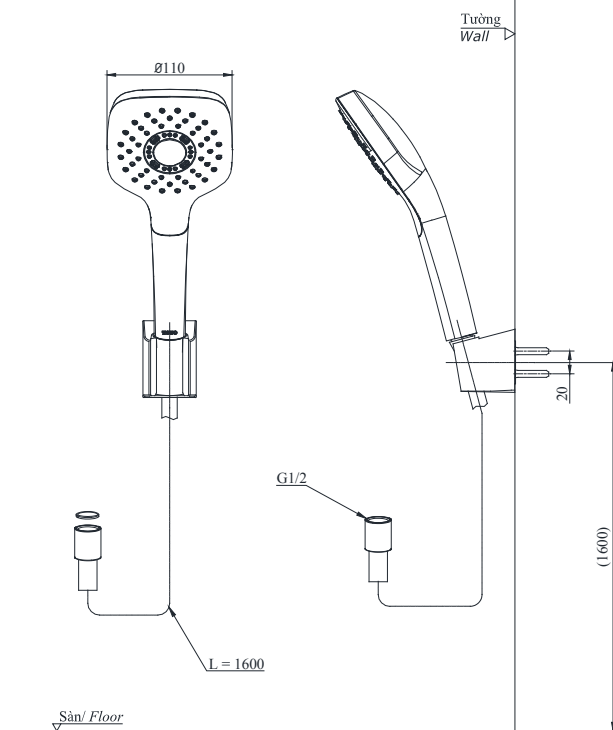

Item number: TBW02005V
Mã sản phẩm

Features Đặc điểm

- **Modern styling**
Thiết kế hiện đại sang trọng
- **Easy for using**
Dễ dàng và tiện dụng khi sử dụng
- **Durable finishes**
Lớp mạ bền vững với thời gian

Specifications Thông số kỹ thuật

Minimum pressure/ Áp lực tối thiểu	: 0.05 MPa (Flow pressure/ Áp lực động)
Maximum pressure/ Áp lực tối đa	: 0.5 MPa (Flow pressure/ Áp lực động)
Material/ Vật liệu	: Plastic/ Nhựa
Type/ Loại	: One mode/ Một chế độ

TBW02005V

Trong () là kích thước tham khảo/
In () is the reference demension

Parts description Danh mục phụ kiện

Colors Màu sắc

All rights reserved by TOTO company. Specifications and sizes are subject to change without notice.
Bản quyền thuộc công ty TOTO. Thông số kỹ thuật và kích thước có thể được thay đổi mà không báo trước.