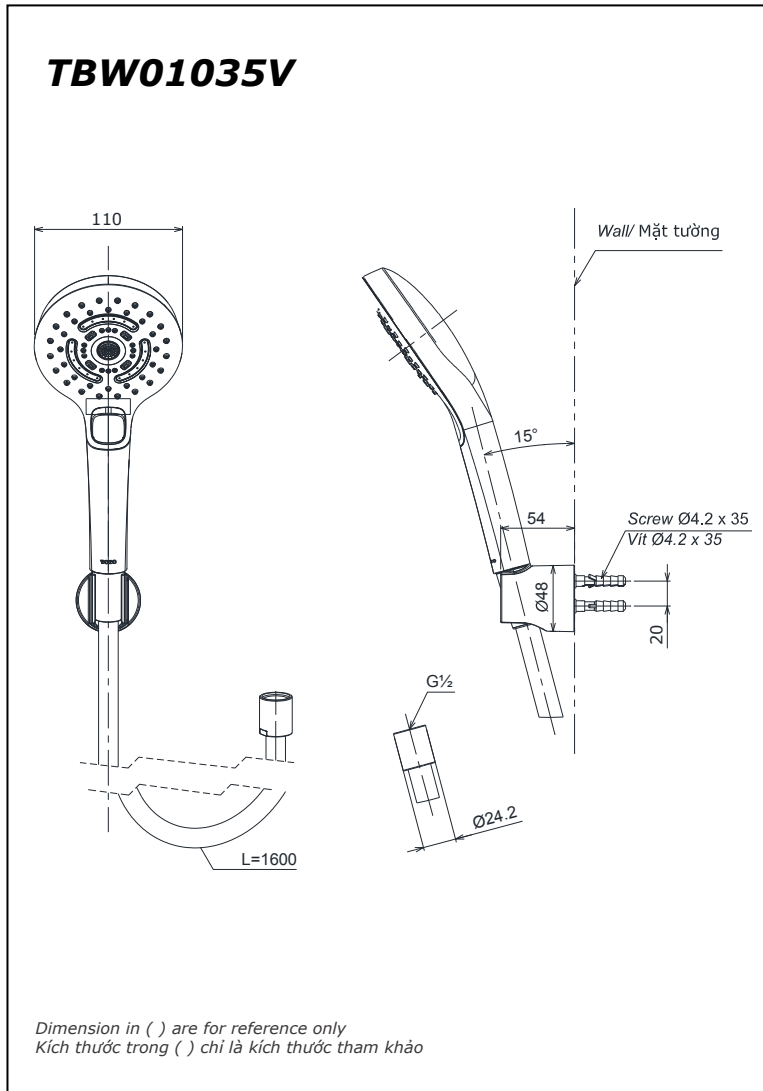

Item code: **TBW01035V**
Mã sản phẩm

Features

Đặc điểm

- Modern and luxurious design
Thiết kế hiện đại sang trọng
- Easy installation and usage
Dễ dàng và tiện dụng khi sử dụng
- Sustainable plating
Lớp mạ bền vững với thời gian

Specifications

Thông số kỹ thuật

Minimum pressure/ Áp suất tối thiểu	: 0.08 MPa (Flow pressure/ Áp suất động)
Maximum pressure/ Áp suất tối đa	: 0.5 MPa (Flow pressure/ Áp suất động)
Material/ Vật liệu	: Plastic plated Ni-Cr/ Nhựa mạ Ni-Cr
Type/ Loại	: 3 mode/ 3 chế độ

Parts description

Danh mục phụ kiện

- Shower head/ Bát sen

TBW01035V

Colors

Màu sắc