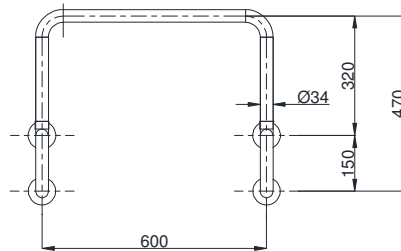

### Specifications Tiêu chuẩn kỹ thuật

Material/ Vật liệu

: Stainless steel with sort resin cover

Thép không gỉ bọc nhựa

Type/ Loại

: Wall mounted / Gắn tường

Size/ Kích thước

: 600x550x470mm (Ø34)

**T114CU22**

Ghi chú:  
- Phần \*: có phủ lớp nhựa mềm lên bề mặt