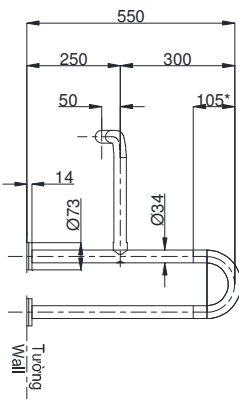

### Specifications Tiêu chuẩn kỹ thuật

Material/ Vật liệu

: Stainless steel with sort resin cover

Thép không gỉ bọc nhựa

Type/ Loại

: Wall mounted / Gắn tường

Size/ Kích thước

: 600x550x470mm (Ø34)

**T114CU22**

Ghi chú:  
- Phần \*: có phủ lớp nhựa mềm lên bề mặt