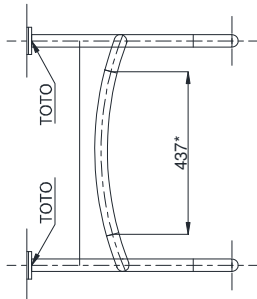

### Specifications Tiêu chuẩn kỹ thuật

Material/ Vật liệu

: Stainless steel with sort resin cover

Thép không gỉ bọc nhựa

Type/ Loại

: Wall mounted / Gắn tường

Size/ Kích thước

: 600x550x470mm (Ø34)

**T114CU22**

Ghi chú:  
- Phần \*: có phủ lớp nhựa mềm lên bề mặt