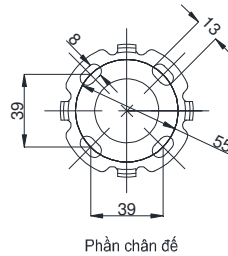

### Specifications Tiêu chuẩn kỹ thuật

Material/ Vật liệu

: Stainless steel with sort resin cover

Thép không gỉ bọc nhựa

Type/ Loại

: Wall mounted / Gắn tường

Size/ Kích thước

: 600x550x470mm (Ø34)

**T114CU22**

Ghi chú:  
- Phần \*: có phủ lớp nhựa mềm lên bề mặt