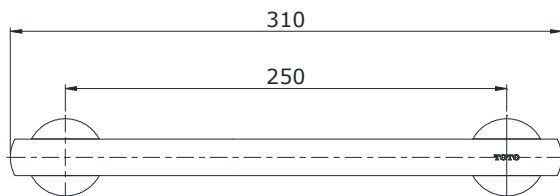

Item number: **TS701**

Mã sản phẩm

Features Đặc điểm

- *Easy installation and usage*
Dễ dàng lắp đặt và sử dụng
- *Durable finishes*
Lớp mạ bền vững với thời gian

Specifications Tiêu chuẩn kỹ thuật

Size/ Kích thước	: 250 (mm)
Material/ Vật liệu	: Brass plated Ni-Cr / Đồng mạ Ni-Cr
Type/ Loại	: Single/ Đơn

TS701

Parts description Danh mục phụ kiện

- *Towel shelf/ Thanh vắt khăn* TS701

Colors Màu sắc