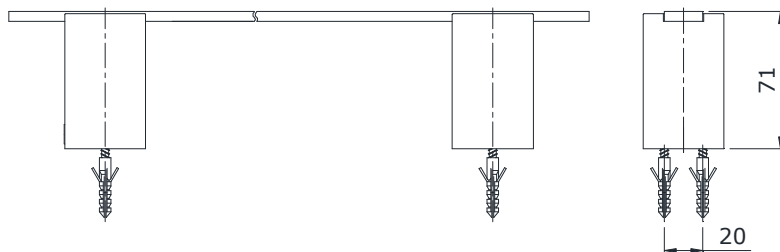

Item number: TS702

Mã sản phẩm

Features Đặc điểm

- Easy installation and usage
Dễ dàng lắp đặt và sử dụng
- Durable finishes
Lớp mạ bền vững với thời gian

Specifications Tiêu chuẩn kỹ thuật

Size/ Kích thước	: 550 (mm)
Material/ Vật liệu	: Brass plated Ni-Cr / Đồng mạ Ni-Cr
Type/ Loại	: Single/ Đơn

TS702

Parts description Danh mục phụ kiện

- Towel bar/ Thanh vắt khăn TS702

Colors Màu sắc