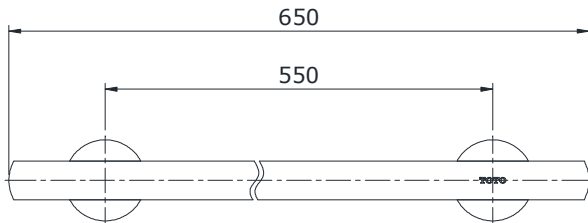

Parts description Danh mục phụ kiện

- Towel bar/ Thanh vắt khăn TS702

Colors Màu sắc