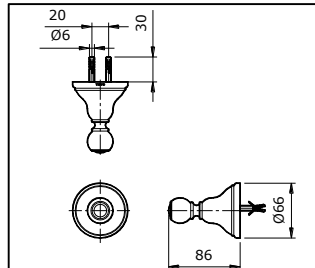

THÔNG SỐ KỸ THUẬT

TX701AC

Thanh vắt khăn "CURIO" (L= 660 mm)

TX702AC

Vòng treo khăn "CURIO" (ø= 160 mm)

TX703AC

Lô giấy vệ sinh "CURIO"

TX704AC

Móc áo "CURIO"

TX705AC

Kệ kính "CURIO" (L= 600 mm)

TX706AC

Lô xà phòng "CURIO"

TX707AC

Lô bàn chải "CURIO"

BẢO DƯỠNG