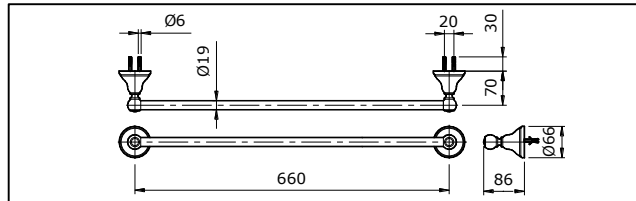

THÔNG SỐ KỸ THUẬT

TX701AC

Thanh vắt khăn "CURIO" (L= 660 mm)

TX702AC

Vòng treo khăn "CURIO" (ø= 160 mm)

TX703AC

Lô giấy vệ sinh "CURIO"

TX704AC