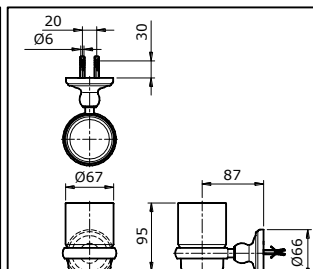

THÔNG SỐ KỸ THUẬT

Thanh vắt khăn "CURIO" (L= 660 mm)

Vòng treo khăn "CURIO" (ø= 160 mm)

Lô giấy vệ sinh "CURIO"

Móc áo "CURIO"

Kệ kính "CURIO" (L= 600 mm)

Lô xà phòng "CURIO"

TX707AC

Lô bàn chải "CURIO"

BẢO DƯỠNG

Thường xuyên lau bề mặt mạ crom bằng miếng vải khô mềm. Tránh thoáng lau bằng miếng vải thấm xà phòng loãng

CHÚ Ý

Không được sử dụng các loại vật liệu vệ sinh có tính ăn mòn như chất tẩy rửa có tính axit clohydric, chất pha loãng, bột đánh bóng và chổi nylon để lau chùi sản phẩm.

LẮP ĐẶT

1

2

3

4