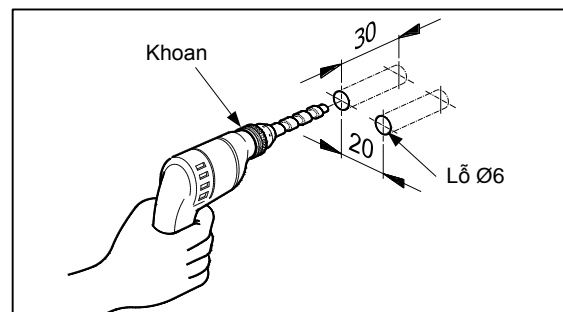

THÔNG SỐ KỸ THUẬT

Thanh vắt khăn "CURIO" (L= 660 mm)

Vòng treo khăn "CURIO" (ø= 160 mm)

Lô giấy vệ sinh "CURIO"

Móc áo "CURIO"

Kệ kính "CURIO" (L= 600 mm)

Lô xà phòng "CURIO"

Lô bàn chải "CURIO"

BẢO DƯỠNG

Thường xuyên lau bề mặt mạ crom bằng miếng vải khô mềm. Tránh thoáng lau bằng miếng vải thấm xà phòng loãng

CHÚ Ý

Không được sử dụng các loại vật liệu vệ sinh có tính ăn mòn như chất tẩy rửa có tính axit clohydric, chất pha loãng, bột đánh bóng và chổi nylon để lau chùi sản phẩm.

LẮP ĐẶT

1

2

3

4