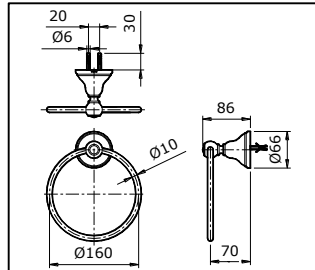

THÔNG SỐ KỸ THUẬT

TX701AC

Thanh vắt khăn "CURIO" (L= 660 mm)

TX702AC

Vòng treo khăn "CURIO" (ø= 160 mm)

TX703AC

Lô giấy vệ sinh "CURIO"

TX704AC

Móc áo "CURIO"

TX705AC

Kệ kính "CURIO" (L= 600 mm)

TX706AC

Lô xà phòng "CURIO"

TX707AC

Lô bàn chải "CURIO"

BẢO DƯỠNG