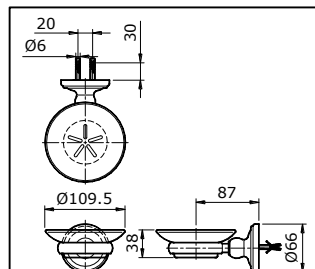

THÔNG SỐ KỸ THUẬT

TX701AC

Thanh vắt khăn "CURIO" (L= 660 mm)

TX702AC

Vòng treo khăn "CURIO" (ø= 160 mm)

TX703AC

Lô giấy vệ sinh "CURIO"

TX704AC

Móc áo "CURIO"

TX705AC

Kệ kính "CURIO" (L= 600 mm)

TX706AC

Lô xà phòng "CURIO"

TX707AC

Lô bàn chải "CURIO"

BẢO DƯỠNG