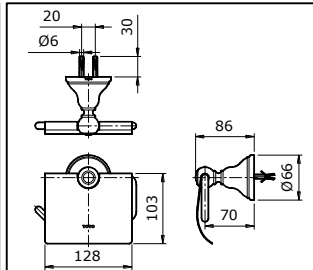

THÔNG SỐ KỸ THUẬT

TX701AC

Thanh vắt khăn "CURIO" (L= 660 mm)

TX702AC

Vòng treo khăn "CURIO" (ø= 160 mm)

TX703AC

Lô giấy vệ sinh "CURIO"

TX704AC

Móc áo "CURIO"

TX705AC

Kệ kính "CURIO" (L= 600 mm)

TX706AC

Lô xà phòng "CURIO"

TX707AC

Lô bàn chải "CURIO"

BẢO DƯỠNG