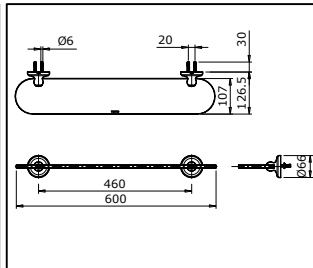

TX705AC

Kệ kính "CURIO" (L= 600 mm)