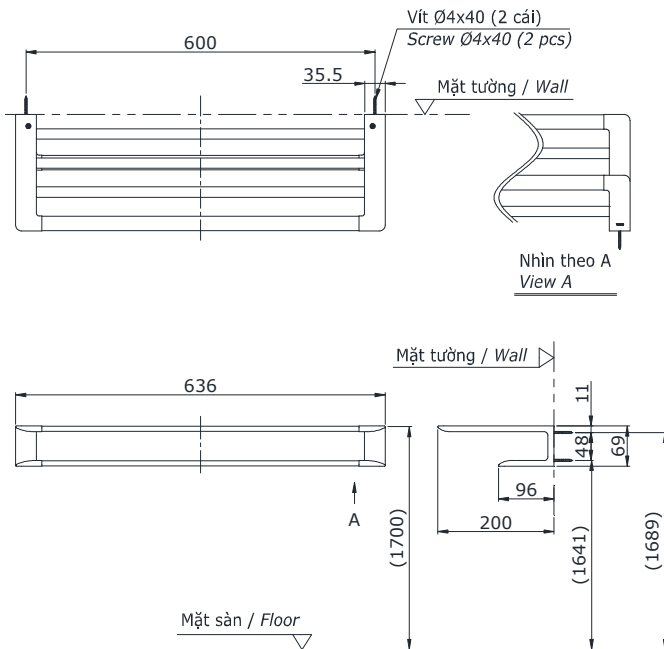

Item number: YTS902BV
Mã sản phẩm

Features Đặc điểm

- *Easy installation and usage*
Dễ dàng lắp đặt và sử dụng
- *Durable finishes*
Lớp mạ bền vững với thời gian

Specifications Tiêu chuẩn kỹ thuật

Size/ Kích thước : 636 x 200 x 69 (mm)

Material/ Vật liệu : *Stainless steel, zinc plated Ni-Cr/ Thép không gỉ, kẽm mạ Ni-Cr*

YTS902BV

() Kích thước tham khảo
() Referred dimension

Parts description Danh mục phụ kiện

- *Combination towel shelf & towel bar/ Kệ kèm thanh vắt khăn* YTS902BV