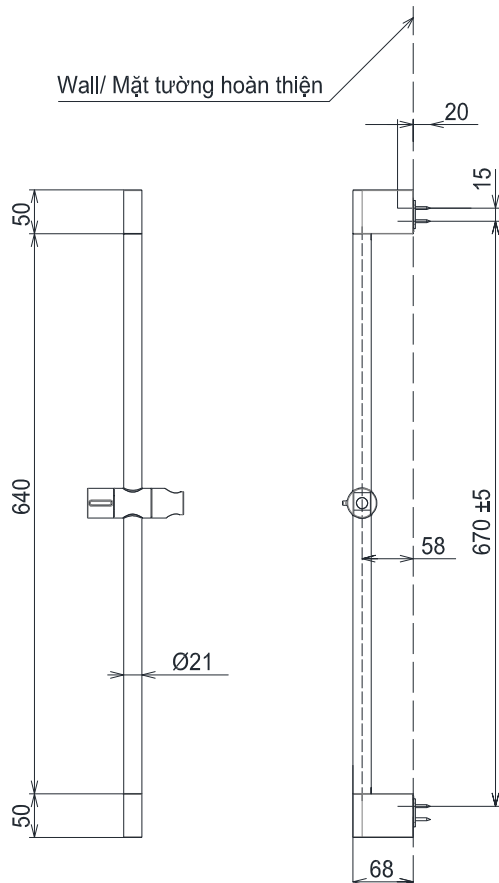

## Specifications Thông số kỹ thuật

Size/ Kích thước  
Material/ Vật liệu

: 740 (mm)

: Stainless steel/ Thép không gỉ

### TBW07019A

Trong ( ) là kích thước tham khảo  
Dimension in ( ) is for reference dimension

## Parts description Danh mục phụ kiện

- Sliding rail/ Thanh trượt sen tắm : TBW07019A