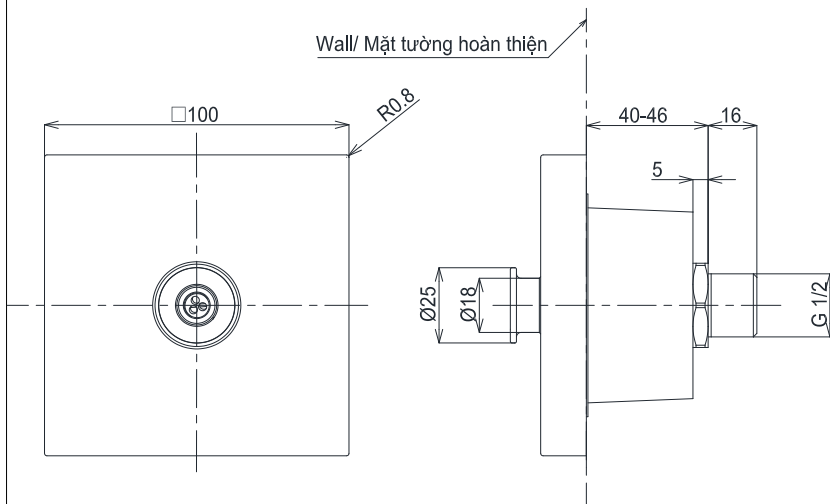

Item number: **TBW08008A**
Mã sản phẩm

Features Đặc điểm

- **Modern styling**
Thiết kế hiện đại sang trọng
- **Easy for using**
Dễ dàng và tiện dụng khi sử dụng
- **Durable finishes**
Lớp mạ bền vững với thời gian

Specifications Thông số kỹ thuật

Minimum pressure/ Áp lực tối thiểu
Maximum pressure/ Áp lực tối đa
Material/ Vật liệu
Type/ Loại

: 0.05 MPa (Flow pressure/ Áp lực động)
: 0.5 MPa (Flow pressure/ Áp lực động)
: Brass plated Ni-Cr/ Đồng mạ Ni-Cr
: One mode/ Một chế độ

TBW08008A

Trong () là kích thước tham khảo
Dimension in () is for reference dimension

Parts description Danh mục phụ kiện

- Gyrostream shower head/ : TBW08008A
Đầu phun sen âm tường

Colors Màu sắc