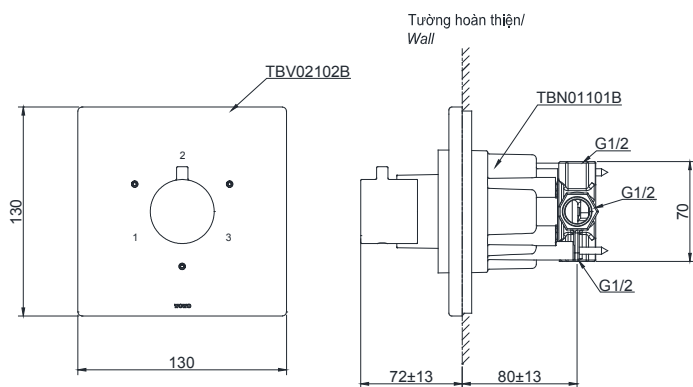

### Specifications Thông số kỹ thuật

- Minimum pressure/ Áp suất tối thiểu* : 0.05 MPa (*Flow pressure/ Áp suất động*)  
*Maximum pressure/ Áp suất tối đa* : 1.0 MPa (*Static pressure/ Áp suất tĩnh*)  
*Material/ Vật liệu* : Brass/ Hợp kim đồng  
*Type/ Loại* : 3 way diverter/ 3 đầu ra

#### TBV02102B/TBN01101B

Trong ( ) là kích thước tham khảo/  
Dimension in ( ) is for reference dimension