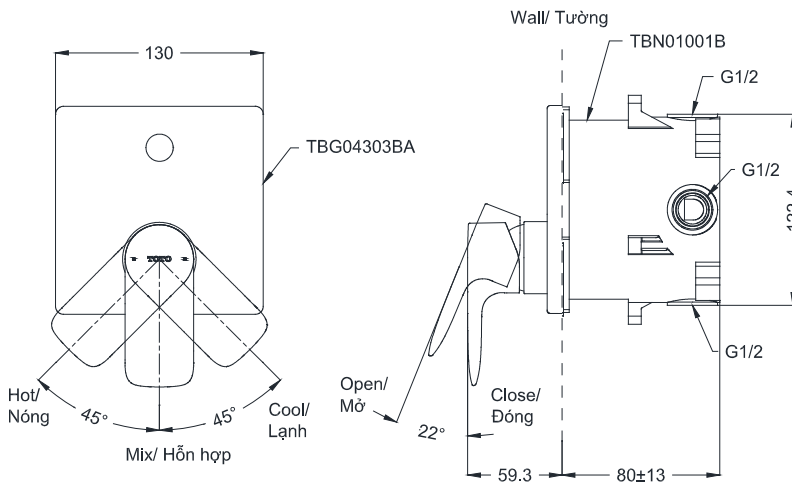

Specifications

Thông số kỹ thuật

- Minimum pressure/ Áp suất tối thiểu** : 0.05 MPa (Flow pressure/ Áp suất động)
- Maximum pressure/ Áp suất tối đa** : 1.00 MPa (Static pressure/ Áp suất tĩnh)
- Material/ Vật liệu** : Brass / Hợp kim Đồng
- Type/ Loại** : Single lever/ Tay gạt đơn
- Mode/ Chế độ nước** : Hot & Cold/ Nóng lạnh

Parts description

Danh mục phụ kiện

- | | |
|---|------------|
| Concealed shower mixer/
Van sen tắm âm tường | TBG04303BA |
| Concealed box/ Hộp âm tường | TBN01001B |

TBG04303BA/TBN01001B

Dimension in () is for reference dimension
Kích thước trong () là kích thước tham khảo