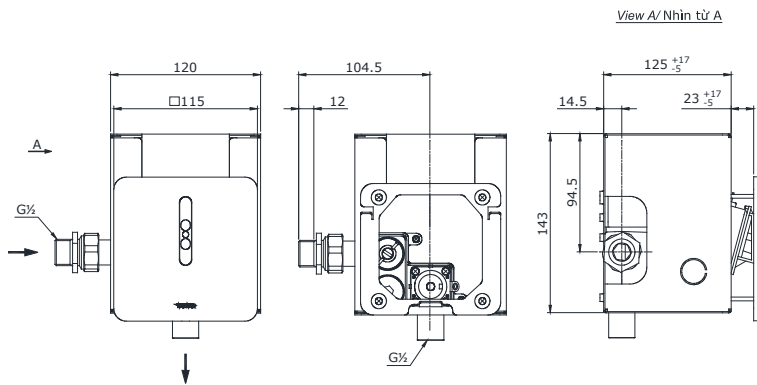

## Specifications Tiêu chuẩn kỹ thuật

Minimum pressure/ Áp suất tối thiểu	: 0.05 MPa (Flow pressure/ Áp suất động)
Maximum pressure/ Áp suất tối đa	: 0.75 MPa (Static pressure/ Áp suất tĩnh)
Material/ Vật liệu	: Stainless steel, brass/ Thép không gỉ, đồng
Type/ Loại	: Concealed/ Âm tường
Flush volume / Lượng nước xả	: 0.5(L)
Power supply / Nguồn năng lượng	: Battery/ Pin

### DUE126UK

Dimension in ( ) is for reference dimension  
Kích thước trong ( ) là kích thước tham khảo