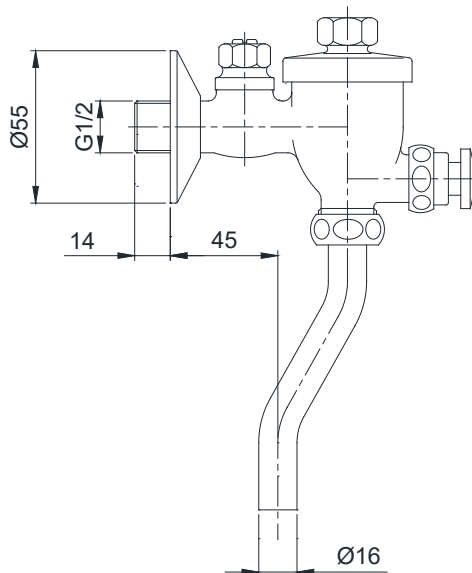

Item number: T60S

Mã sản phẩm

Features

Đặc điểm

- *Easy installation and usage*
Dễ dàng lắp đặt và sử dụng
- *Durable finishes*
Lớp mạ bền vững với thời gian

Specifications

Tiêu chuẩn kỹ thuật

Minimum pressure/ Áp suất tối thiểu : 0.07 MPa (*Flow pressure/ Áp suất động*)
Maximum pressure/ Áp suất tối đa : 0.75 MPa (*Static pressure/ Áp suất tĩnh*)
Material/ Vật liệu : Brass/ Hợp kim Đồng

T60S

Dimension in () is for reference dimension
Kích thước trong () là kích thước tham khảo

Parts description

Danh mục phụ kiện

- *Urinal flush valve/ Van xả tiểu nam* T60S

Colors

Màu sắc

All rights reserved by TOTO company. Specifications and sizes are subject to change without notice.
Bản quyền thuộc công ty TOTO. Thông số kỹ thuật và kích thước có thể được thay đổi mà không báo trước.