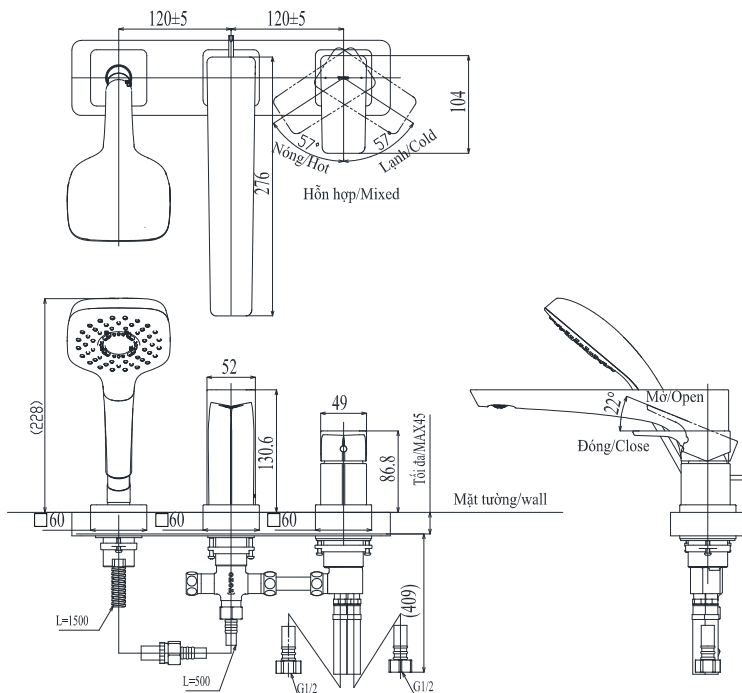

Item number: **TBG07305A**

Mã sản phẩm

Features Đặc điểm

- **Modern styling**
Thiết kế hiện đại sang trọng
- **Easy for using**
Dễ dàng và tiện khi sử dụng
- **Durable finishes**
Lớp mạ bền vững với thời gian

Specifications Tiêu chuẩn kỹ thuật

Minimum pressure/ Áp lực tối thiểu	: 0.05 MPa (Flow pressure/ Áp lực động)
Maximum pressure/ Áp lực tối đa	: 1.0 MPa (Static pressure/ Áp lực tĩnh)
Recommended pressure/ Áp lực khuyến nghị	: 0.1 ~ 0.5 (MPa)
Material/ Vật liệu	: Brass plated Ni-Cr/ Đồng mạ Ni-Cr
Type/ Loại	: Single lever/ Tay gạt đơn
Mode/ Chế độ nước	: Hot & Cold/ Nóng lạnh

TBG07305A

() Kích thước tham khảo
() Referred dimension

Parts description Danh mục phụ kiện

- **Bath Spout**
Vòi xả bồn TBG07305A

Colors Màu sắc