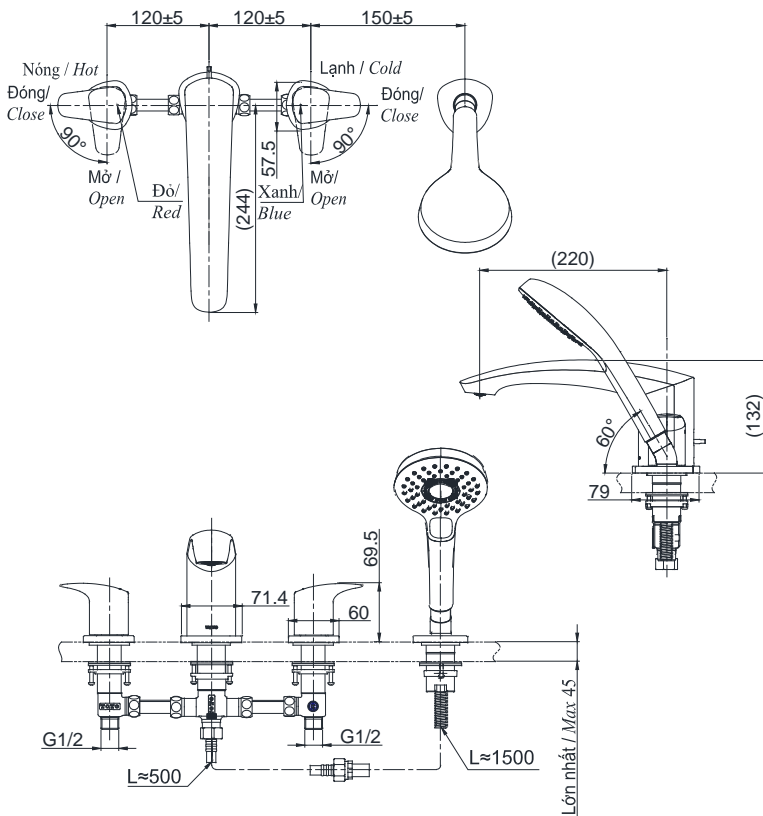

Item number: **TBG09202A**  
Mã sản phẩm

### Specifications Tiêu chuẩn kỹ thuật

Minimum pressure/ Áp lực tối thiểu	: 0.05 MPa (Flow pressure/ Áp lực động)
Maximum pressure/ Áp lực tối đa	: 1.0 MPa (Static pressure/ Áp lực tĩnh)
Recommended pressure/ Áp lực khuyến nghị	: 0.1 ~ 0.5 (MPa) (Flow pressure/ Áp lực động)
Material/ Vật liệu	: Brass plated Ni-Cr/ Đồng mạ Ni-Cr
Type/ Loại	: Two handle/ Hai tay gạt
Chế độ nước/ Mode	: Hot & Cold/ Nóng & Lạnh

### TBG09202A

( ) Kích thước tham khảo  
( ) Referred dimension

### Parts description Danh mục phụ kiện

- Bath spout/ Vòi xả bồn TBG09202A