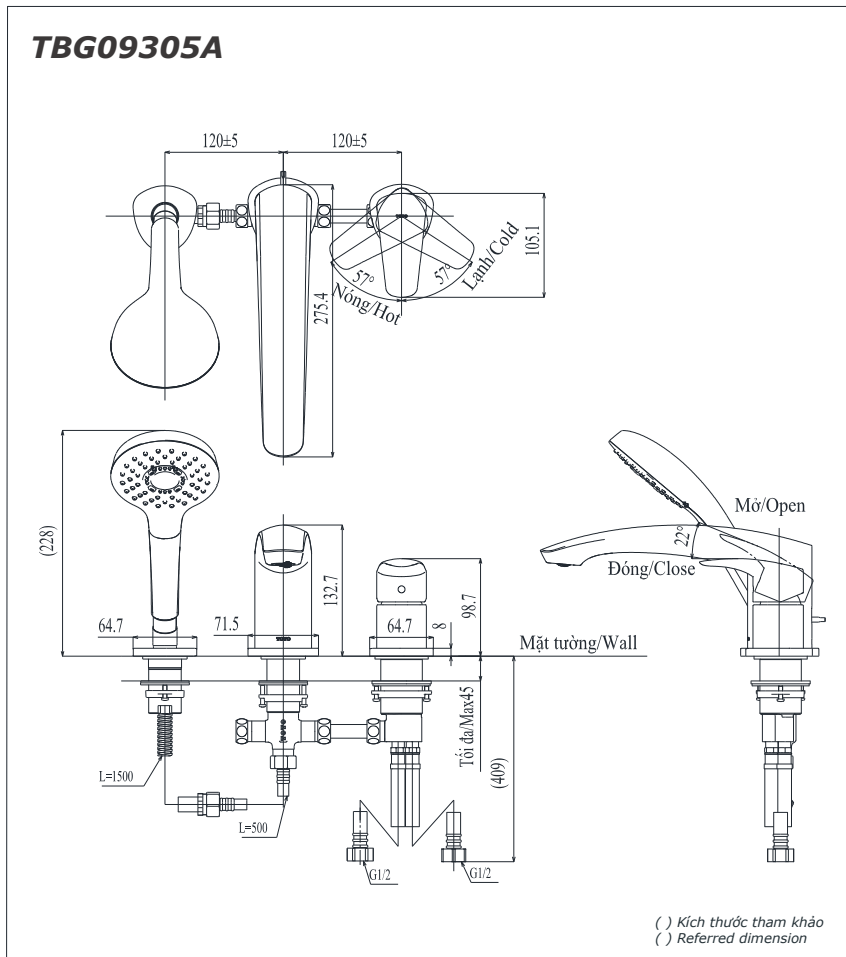

Item number: **TBG09305A**

Mã sản phẩm

### Specifications Tiêu chuẩn kỹ thuật

Minimum pressure/ Áp lực tối thiểu	: 0.05 MPa (Flow pressure/ Áp lực động)
Maximum pressure/ Áp lực tối đa	: 1.0 MPa (Static pressure/ Áp lực tĩnh)
Recommended pressure/ Áp lực khuyến nghị	: 0.1 ~ 0.5 (MPa)
Material/ Vật liệu	: Brass plated Ni-Cr/ Đồng mạ Ni-Cr
Type/ Loại	: Single lever/ Tay gạt đơn
Mode/ Chế độ nước	: Hot & Cold/ Nóng lạnh

### Parts description Danh mục phụ kiện

- Bath spout  
Vòi xả bồn TBG09305A