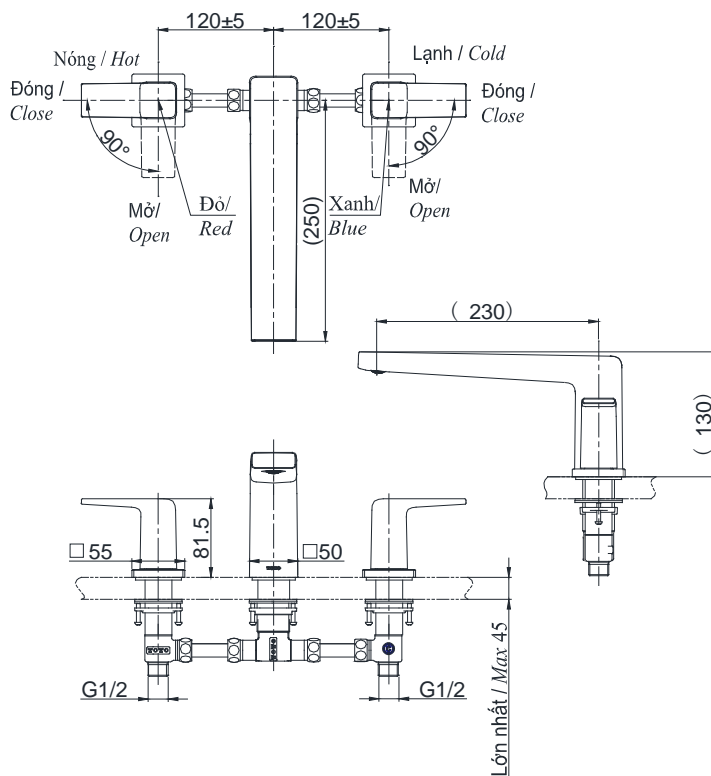

Item number: **TBG10201B**

Mã sản phẩm

Features Đặc điểm

- *Modern styling*
Thiết kế hiện đại sang trọng
- *Easy for using*
Dễ dàng và tiện dụng khi sử dụng
- *Durable finishes*
Lớp mạ bền vững với thời gian

Specifications Tiêu chuẩn kỹ thuật

Minimum pressure/ Áp lực tối thiểu	: 0.05 MPa (Flow pressure/ Áp lực động)
Maximum pressure/ Áp lực tối đa	: 1.0 MPa (Static pressure/ Áp lực tĩnh)
Recommended pressure/ Áp lực khuyến nghị	: 0.1 ~ 0.5 (MPa) (Flow pressure/ Áp lực động)
Material/ Vật liệu	: Brass plated Ni-Cr/ Đồng mạ Ni-Cr
Type/ Loại	: Two handle/ Hai tay gạt
Chế độ nước/ Mode	: Hot & Cold/ Nóng & Lạnh

TBG10201B

() Kích thước tham khảo
() Referred dimension

Parts description Danh mục phụ kiện

- Bath spout/ Vòi xả bồn TBG10201B

Colors Màu sắc