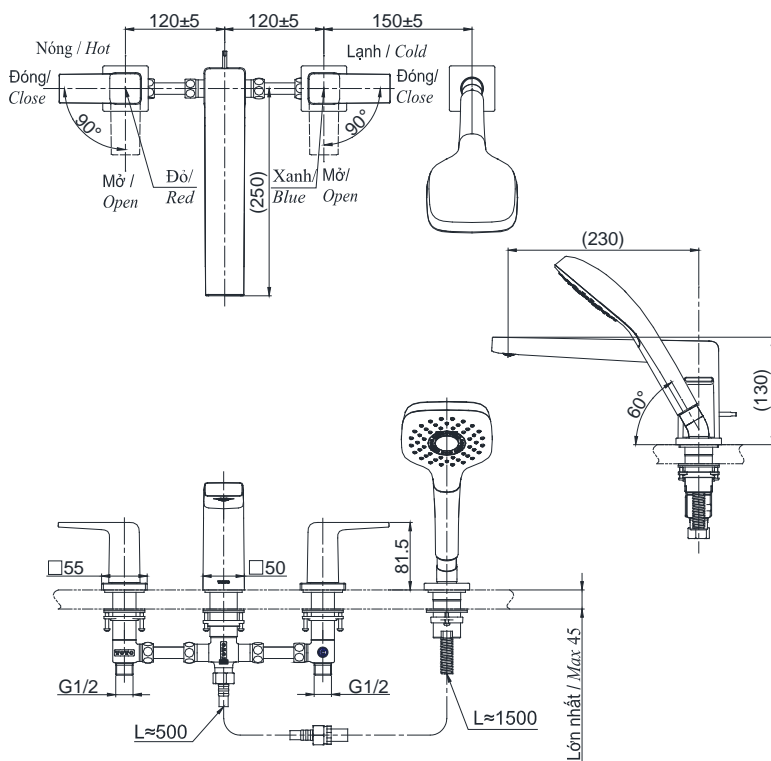

Item number: **TBG10202A**

Mã sản phẩm

Features Đặc điểm

- **Modern styling**
Thiết kế hiện đại sang trọng
- **Easy for using**
Dễ dàng và tiện dụng khi sử dụng
- **Durable finishes**
Lớp mạ bền vững với thời gian

Specifications Tiêu chuẩn kỹ thuật

Minimum pressure/ Áp lực tối thiểu	: 0.05 MPa (Flow pressure/ Áp lực động)
Maximum pressure/ Áp lực tối đa	: 1.0 MPa (Static pressure/ Áp lực tĩnh)
Recommended pressure/ Áp lực khuyến nghị	: 0.1 ~ 0.5 (MPa) (Flow pressure/ Áp lực động)
Material/ Vật liệu	: Brass plated Ni-Cr/ Đồng mạ Ni-Cr
Type/ Loại	: Two handle/ Hai tay gạt
Chế độ nước/ Mode	: Hot & Cold/ Nóng & Lạnh

TBG10202A

() Kích thước tham khảo
() Referred dimension

Parts description Danh mục phụ kiện

- Bath spout/ Vòi xả bồn TBG10202A

Colors Màu sắc