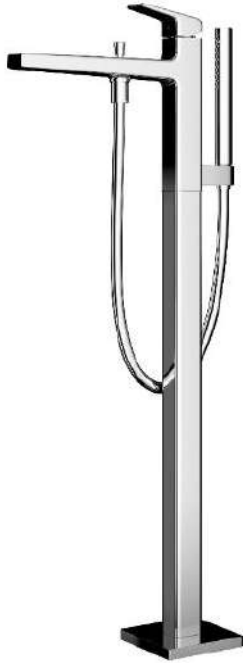

Item number: **TBG10306A**

Mã sản phẩm

### Features Đặc điểm

- *Modern styling*  
Thiết kế hiện đại sang trọng
- *Easy for using*  
Dễ dàng và tiện khi sử dụng
- *Durable finishes*  
Lớp mạ bền vững với thời gian

### Parts description Danh mục phụ kiện

- Bath spout  
Vòi xả bồn TBG10306A