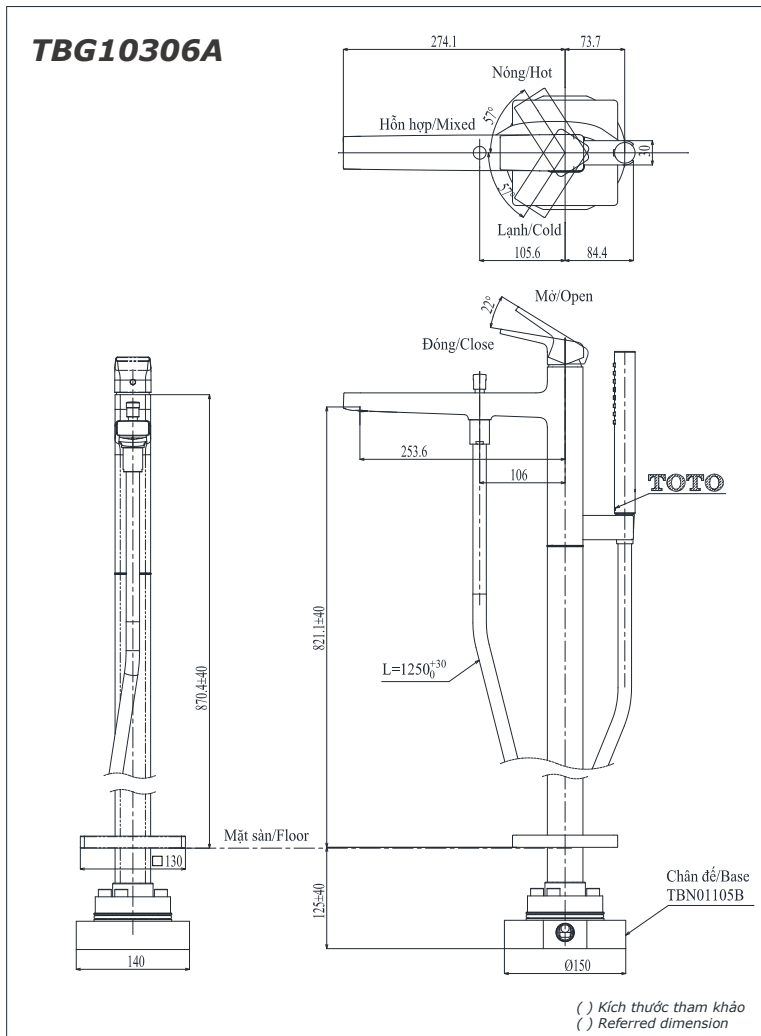

Item number: **TBG10306A**

Mã sản phẩm

### Specifications Tiêu chuẩn kỹ thuật

<i>Minimum pressure/ Áp lực tối thiểu</i>	: 0.05 MPa ( <i>Flow pressure/ Áp lực động</i> )
<i>Maximum pressure/ Áp lực tối đa</i>	: 1.0 MPa ( <i>Static pressure/ Áp lực tĩnh</i> )
<i>Recommended pressure/ Áp lực khuyến nghị</i>	: 0.1 ~ 0.5 (MPa)
<i>Material/ Vật liệu</i>	: Brass plated Ni-Cr/ Đồng mạ Ni-Cr
<i>Type/ Loại</i>	: Single lever/ Tay gạt đơn
<i>Mode/ Chế độ nước</i>	: Hot & Cold/ Nóng lạnh

### Parts description Danh mục phụ kiện

- Bath spout  
Vòi xả bồn TBG10306A