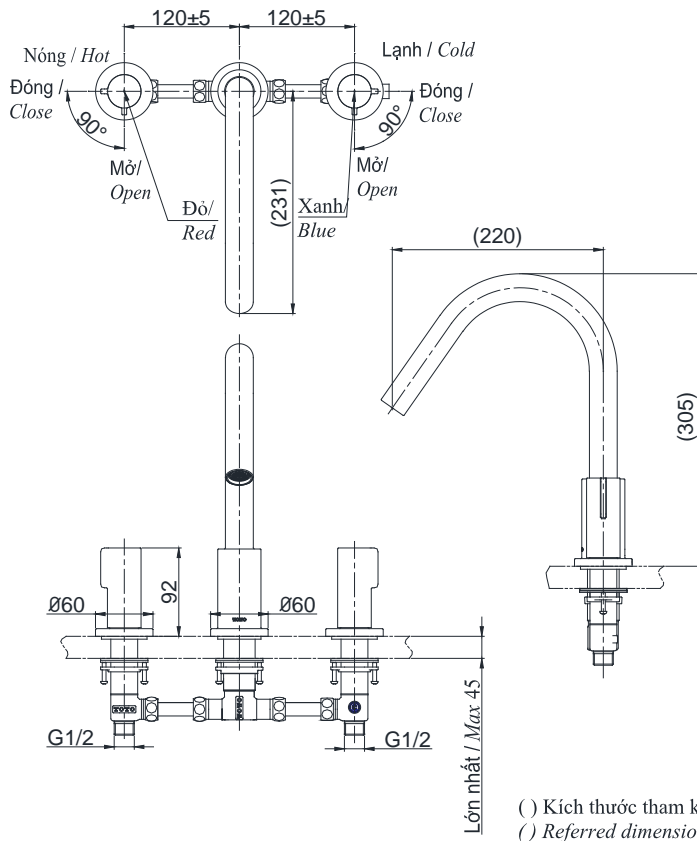

Item number: **TBG11201B**

Mã sản phẩm

Features Đặc điểm

- **Modern styling**
Thiết kế hiện đại sang trọng
- **Easy for using**
Dễ dàng và tiện dụng khi sử dụng
- **Durable finishes**
Lớp mạ bền vững với thời gian

Specifications Tiêu chuẩn kỹ thuật

Minimum pressure/ Áp lực tối thiểu	: 0.05 MPa (Flow pressure/ Áp lực động)
Maximum pressure/ Áp lực tối đa	: 1.0 MPa (Static pressure/ Áp lực tĩnh)
Recommended pressure/ Áp lực khuyến nghị	: 0.1 ~ 0.5 (MPa) (Flow pressure/ Áp lực động)
Material/ Vật liệu	: Stainless steel plated Ni-Cr/ Thép không gỉ mạ Ni-Cr
Type/ Loại	: Two handle/ Hai tay gạt
Chế độ nước/ Mode	: Hot & Cold/ Nóng & Lạnh

TBG11201B

Parts description Danh mục phụ kiện

- Bath spout/ Vòi xả bồn TBG11201B

Colors Màu sắc