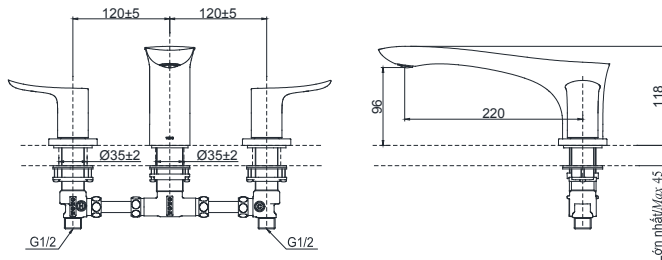

: Brass/ Hợp kim đồng

Type/ Loại

: Handle/ Tay vặn

Mode/ Chế độ nước

: Hot & Cold/ Nóng & lạnh

TBG01201BA

Kích thước trong () là kích thước tham khảo
Dimension in () is for reference dimension

Parts description