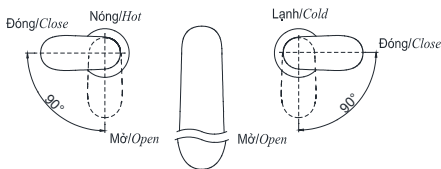

: Brass/ Hợp kim đồng

Type/ Loại

: Handle/ Tay vặn

Mode/ Chế độ nước

: Hot & Cold/ Nóng & lạnh

TBG01201BA

Kích thước trong () là kích thước tham khảo
Dimension in () is for reference dimension

Parts description