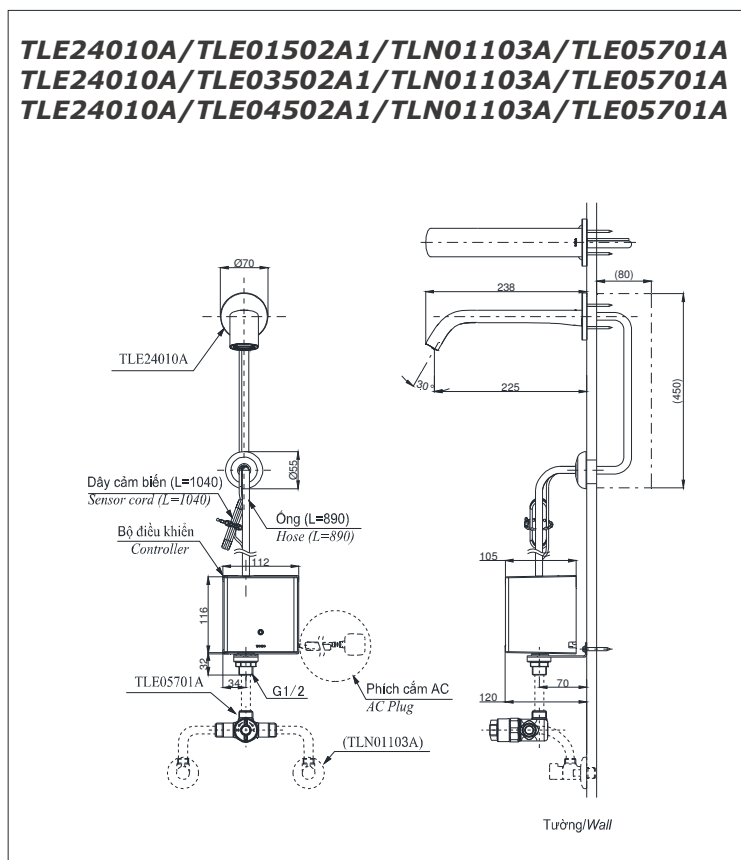

Parts description Danh mục phụ kiện

- Auto faucet/Vòi cảm ứng TLE24010A
- Controller/ Bộ điều khiển TLE01502A1 (AC)
  TLE03502A1 (Eco)
  TLE04502A1 (Pin)
- Stop valve set/ Bộ van dừng TLN01103A
- Thermostatic valve/
  Van điều nhiệt TLE05701A

TLE24010A/TLE01502A1/TLN01103A/TLE05701A
TLE24010A/TLE03502A1/TLN01103A/TLE05701A
TLE24010A/TLE04502A1/TLN01103A/TLE05701A