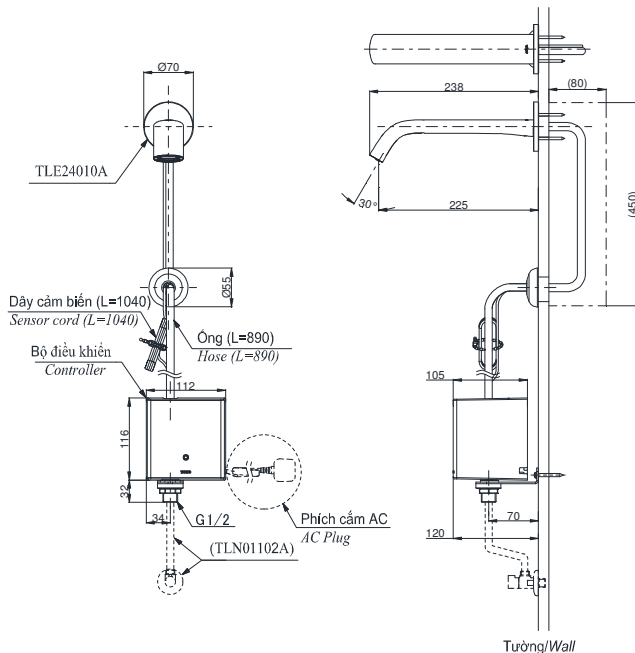

Item number: TLE24010A/TLE01502A1/ TLN01102A
Mã sản phẩm TLE24010A/TLE03502A1/ TLN01102A
 TLE24010A/TLE04502A1/ TLN01102A

Features Đặc điểm

- **Hands-free usage increases hygiene**
Sử dụng rảnh tay giúp nâng cao tính vệ sinh
- **Sensor positioned underneath the spout head for more accurate user detection**
Cảm biến được đặt bên dưới đầu vòi để phát hiện người dùng chính xác hơn
- **SELF POWER Technology:**
Self-generated power saves electricity (Controller: TLE03502A)
Công nghệ SELF POWER:
Nguồn điện tự tạo giúp tiết kiệm điện (Bộ điều khiển TLE03502A)
- **Water saving**
Tiết kiệm nước
- **ECO CAP Technology:**
TOTO aerated bubble technology adds air to the water to achieve full water jet
Công nghệ ECO CAP:
Công nghệ bọt khí TOTO bổ sung không khí vào nước để tia nước có hiệu suất tốt nhất

Specifications Thông số kỹ thuật

Minimum pressure/ Áp lực tối thiểu	: 0.05 MPa (Flow pressure/ Áp lực động)
Maximum pressure/ Áp lực tối đa	: 0.75 MPa (Static pressure/ Áp lực tĩnh)
Material/ Vật liệu	: Brass plated Ni-Cr/ Đồng mạ Ni-Cr
Mode/ Chế độ nước	: Cold/ Lạnh
Flow Rate/Lưu lượng	: 2L/min

TLE24010A/TLE01502A1/TLN01102A
TLE24010A/TLE03502A1/TLN01102A
TLE24010A/TLE04502A1/TLN01102A

Parts description Danh mục phụ kiện

- Auto faucet/Vòi cảm ứng TLE24010A
- Controller/ Bộ điều khiển TLE01502A1 (AC)
TLE03502A1 (Eco)
TLE04502A1 (Pin)
- Stop valve set/ Bộ van dừng TLN01102A

Specifications Thông số kỹ thuật

- Minimum pressure/ Áp lực tối thiểu : 0.05 MPa (Flow pressure/ Áp lực động)
- Maximum pressure/ Áp lực tối đa : 0.75 MPa (Static pressure/ Áp lực tĩnh)
- Material/ Vật liệu : Brass plated Ni-Cr/ Đồng mạ Ni-Cr
- Mode/ Chế độ nước : Hot&Cold/ Nóng lạnh
- Flow Rate/Lưu lượng nước : 2L/min