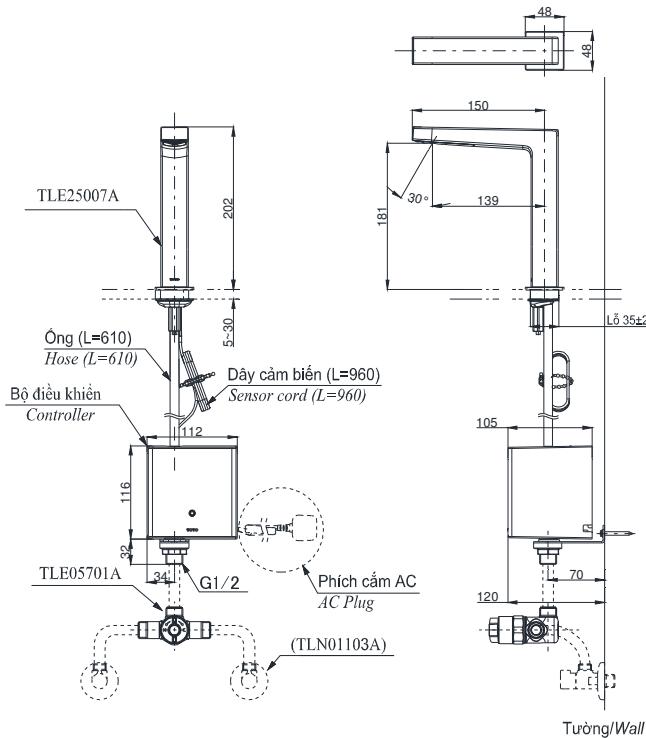

TLE25007A/TLE01502A1/TLN01102A
TLE25007A/TLE03502A1/TLN01102A
TLE25007A/TLE04502A1/TLN01102A

Parts description Danh mục phụ kiện

- Auto faucet/Vòi cảm ứng TLE25007A
- Controller/ Bộ điều khiển TLE01502A1 (AC)
TLE03502A1 (Eco)
TLE04502A1 (Pin)
- Stop valve set/ Bộ van dừng TLN01102A

Item number: TLE25007A/TLE01502A1/TLN01103A/TLE05701A
Mã sản phẩm TLE25007A/TLE03502A1/TLN01103A/TLE05701A
 TLE25007A/TLE04502A1/TLN01103A/TLE05701A

Features Đặc điểm

- **Hands-free usage increases hygiene**
Sử dụng rảnh tay giúp nâng cao tính vệ sinh
- **Sensor positioned underneath the spout head for more accurate user detection**
Cảm biến được đặt bên dưới đầu vòi để phát hiện người dùng chính xác hơn
- **SELF POWER Technology:**
Self-generated power saves electricity (Controller: TLE03502A)
Công nghệ SELF POWER:
Nguồn điện tự tạo giúp tiết kiệm điện (Bộ điều khiển TLE03502A)
- **Water saving**
Tiết kiệm nước
- **ECO CAP Technology:**
TOTO aerated bubble technology adds air to the water to achieve full water jet
Công nghệ ECO CAP:
Công nghệ bọt khí TOTO bổ sung không khí vào nước để tia nước có hiệu suất tốt nhất

Specifications Thông số kỹ thuật

Minimum pressure/ Áp lực tối thiểu	: 0.05 MPa (Flow pressure/ Áp lực động)
Maximum pressure/ Áp lực tối đa	: 0.75 MPa (Static pressure/ Áp lực tĩnh)
Material/ Vật liệu	: Brass plated Ni-Cr/ Đồng mạ Ni-Cr
Mode/ Chế độ nước	: Hot&Cold/ Nóng lạnh
Flow Rate/Lưu lượng nước	: 2L/min

TLE25007A/TLE01502A1/TLN01103A/TLE05701A
TLE25007A/TLE03502A1/TLN01103A/TLE05701A
TLE25007A/TLE04502A1/TLN01103A/TLE05701A

Parts description Danh mục phụ kiện

- Auto faucet/Vòi cảm ứng TLE25007A
- Controller/ Bộ điều khiển TLE01502A1 (AC)
TLE03502A1 (Eco)
TLE04502A1 (Pin)
TLN01103A
TLE05701A
- Stop valve set/ Bộ van dừng
- Thermostatic valve/
Van điều nhiệt