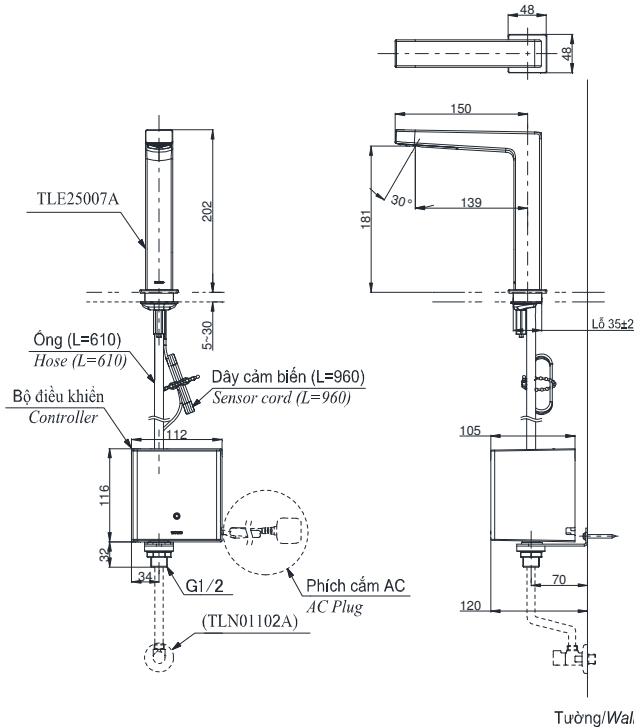

Item number: TLE25007A/TLE01502A1/ TLN01102A
Mã sản phẩm TLE25007A/TLE03502A1/ TLN01102A
 TLE25007A/TLE04502A1/ TLN01102A

Features Đặc điểm

- **Hands-free usage increases hygiene**
Sử dụng rảnh tay giúp nâng cao tính vệ sinh
- **Sensor positioned underneath the spout head for more accurate user detection**
Cảm biến được đặt bên dưới đầu vòi để phát hiện người dùng chính xác hơn
- **SELF POWER Technology:**
Self-generated power saves electricity (Controller: TLE03502A)
Công nghệ SELF POWER:
Nguồn điện tự tạo giúp tiết kiệm điện (Bộ điều khiển TLE03502A)
- **Water saving**
Tiết kiệm nước
- **ECO CAP Technology:**
TOTO aerated bubble technology adds air to the water to achieve full water jet
Công nghệ ECO CAP:
Công nghệ bọt khí TOTO bổ sung không khí vào nước để tia nước có hiệu suất tốt nhất

Specifications Thông số kỹ thuật

Minimum pressure/ Áp lực tối thiểu	: 0.05 MPa (Flow pressure/ Áp lực động)
Maximum pressure/ Áp lực tối đa	: 0.75 MPa (Static pressure/ Áp lực tĩnh)
Material/ Vật liệu	: Brass plated Ni-Cr/ Đồng mạ Ni-Cr
Mode/ Chế độ nước	: Cold/ Lạnh
Flow Rate/Lưu lượng	: 2L/min

TLE25007A/TLE01502A1/TLN01102A
TLE25007A/TLE03502A1/TLN01102A
TLE25007A/TLE04502A1/TLN01102A

Parts description Danh mục phụ kiện

- Auto faucet/Vòi cảm ứng TLE25007A
- Controller/ Bộ điều khiển TLE01502A1 (AC)
TLE03502A1 (Eco)
TLE04502A1 (Pin)
- Stop valve set/ Bộ van dừng TLN01102A

Specifications Thông số kỹ thuật

Minimum pressure/ Áp lực tối thiểu	: 0.05 MPa (Flow pressure/ Áp lực động)
Maximum pressure/ Áp lực tối đa	: 0.75 MPa (Static pressure/ Áp lực tĩnh)
Material/ Vật liệu	: Brass plated Ni-Cr/ Đồng mạ Ni-Cr
Mode/ Chế độ nước	: Hot&Cold/ Nóng lạnh
Flow Rate/Lưu lượng nước	: 2L/min