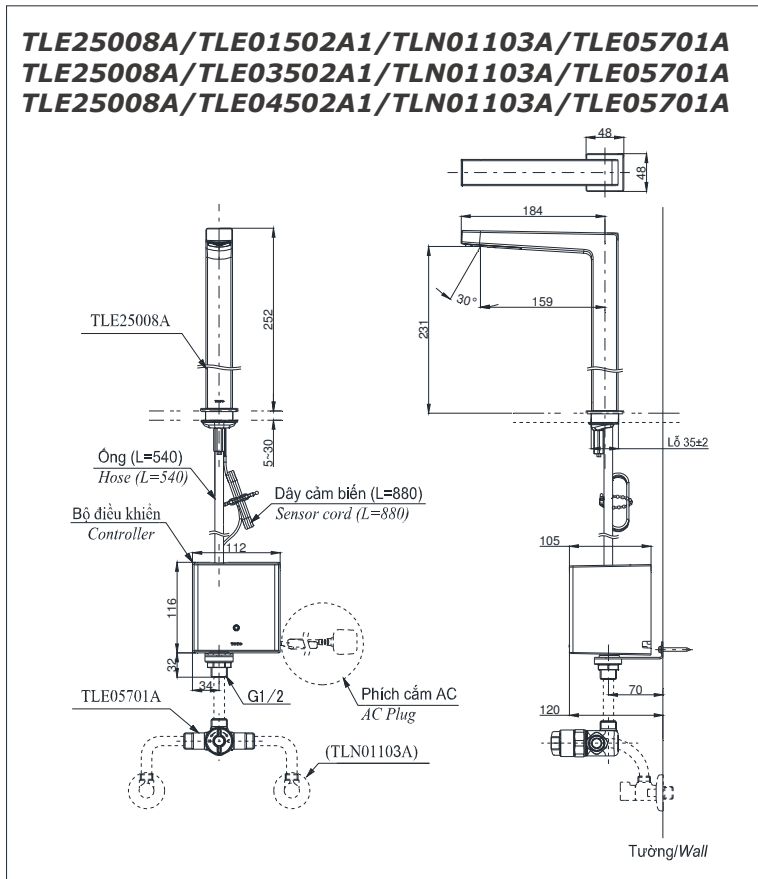

TLE25008A/TLE01502A1/TLN01102A
TLE25008A/TLE03502A1/TLN01102A
TLE25008A/TLE04502A1/TLN01102A

Parts description Danh mục phụ kiện

- Auto faucet/Vòi cảm ứng : TLE25008A
- Controller/ Bộ điều khiển : TLE01502A1 (AC)
TLE03502A1 (Eco)
TLE04502A1 (Pin)
- Stop valve set/ Bộ van dừng : TLN01102A

Colors Màu sắc

Item number: TLE25008A/TLE01502A1/TLN01103A/TLE05701A
Mã sản phẩm TLE25008A/TLE03502A1/TLN01103A/TLE05701A
 TLE25008A/TLE04502A1/TLN01103A/TLE05701A

Features Đặc điểm

- **Hands-free usage increases hygiene**
Sử dụng rảnh tay giúp nâng cao tính vệ sinh
- **Sensor positioned underneath the spout head for more accurate user detection**
Cảm biến được đặt bên dưới đầu vòi để phát hiện người dùng chính xác hơn
- **SELF POWER Technology:**
Self-generated power saves electricity (Controller: TLE03502A)
Công nghệ SELF POWER:
Nguồn điện tự tạo giúp tiết kiệm điện (Bộ điều khiển TLE03502A)
- **Water saving**
Tiết kiệm nước
- **ECO CAP Technology:**
TOTO aerated bubble technology adds air to the water to achieve full water jet
Công nghệ ECO CAP:
Công nghệ bọt khí TOTO bổ sung không khí vào nước để tia nước có hiệu suất tốt nhất

Specifications Thông số kỹ thuật

- Minimum pressure/ Áp lực tối thiểu : 0.05 MPa (Flow pressure/ Áp lực động)
- Maximum pressure/ Áp lực tối đa : 0.75 MPa (Static pressure/ Áp lực tĩnh)
- Material/ Vật liệu : Brass plated Ni-Cr/ Đồng mạ Ni-Cr
- Mode/ Chế độ nước : Hot&Cold/ Nóng lạnh
- Flow Rate/Lưu lượng nước : 2L/min

TLE25008A/TLE01502A1/TLN01103A/TLE05701A
 TLE25008A/TLE03502A1/TLN01103A/TLE05701A
 TLE25008A/TLE04502A1/TLN01103A/TLE05701A

Parts description Danh mục phụ kiện

- Auto faucet/Vòi cảm ứng : TLE25008A
- Controller/ Bộ điều khiển : TLE01502A1 (AC)
TLE03502A1 (Eco)
TLE04502A1 (Pin)
- Stop valve set/ Bộ van dừng : TLN01103A
- Thermostatic valve/ Van điều nhiệt : TLE05701A