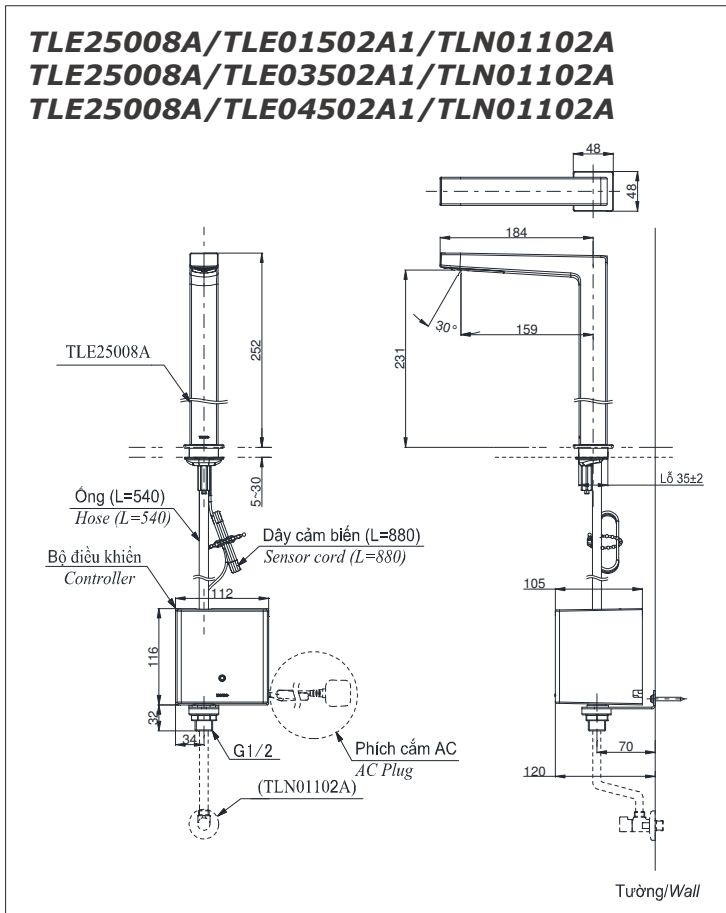

Item number: TLE25008A/TLE01502A1/ TLN01102A
Mã sản phẩm TLE25008A/TLE03502A1/ TLN01102A
 TLE25008A/TLE04502A1/ TLN01102A

Features Đặc điểm

- **Hands-free usage increases hygiene**
Sử dụng rảnh tay giúp nâng cao tính vệ sinh
- **Sensor positioned underneath the spout head for more accurate user detection**
Cảm biến được đặt bên dưới đầu vòi để phát hiện người dùng chính xác hơn
- **SELF POWER Technology:**
Self-generated power saves electricity (Controller: TLE03502A)
Công nghệ SELF POWER:
Nguồn điện tự tạo giúp tiết kiệm điện (Bộ điều khiển TLE03502A)
- **Water saving**
Tiết kiệm nước
- **ECO CAP Technology:**
TOTO aerated bubble technology adds air to the water to achieve full water jet
Công nghệ ECO CAP:
Công nghệ bọt khí TOTO bổ sung không khí vào nước để tia nước có hiệu suất tốt nhất

Specifications Thông số kỹ thuật

Minimum pressure/ Áp lực tối thiểu : 0.05 MPa (Flow pressure/ Áp lực động)
 Maximum pressure/ Áp lực tối đa : 0.75 MPa (Static pressure/ Áp lực tĩnh)
 Material/ Vật liệu : Brass plated Ni-Cr/ Đồng mạ Ni-Cr
 Mode/ Chế độ nước : Cold/ Lạnh
 Flow Rate/Lưu lượng : 2L/min

TLE25008A/TLE01502A1/TLN01102A
TLE25008A/TLE03502A1/TLN01102A
TLE25008A/TLE04502A1/TLN01102A

Parts description Danh mục phụ kiện

- Auto faucet/Vòi cảm ứng : TLE25008A
- Controller/ Bộ điều khiển : TLE01502A1 (AC)
TLE03502A1 (Eco)
TLE04502A1 (Pin)
- Stop valve set/ Bộ van dừng : TLN01102A

Specifications Thông số kỹ thuật

- Minimum pressure/ Áp lực tối thiểu : 0.05 MPa (Flow pressure/ Áp lực động)
- Maximum pressure/ Áp lực tối đa : 0.75 MPa (Static pressure/ Áp lực tĩnh)
- Material/ Vật liệu : Brass plated Ni-Cr/ Đồng mạ Ni-Cr
- Mode/ Chế độ nước : Hot&Cold/ Nóng lạnh
- Flow Rate/Lưu lượng nước : 2L/min