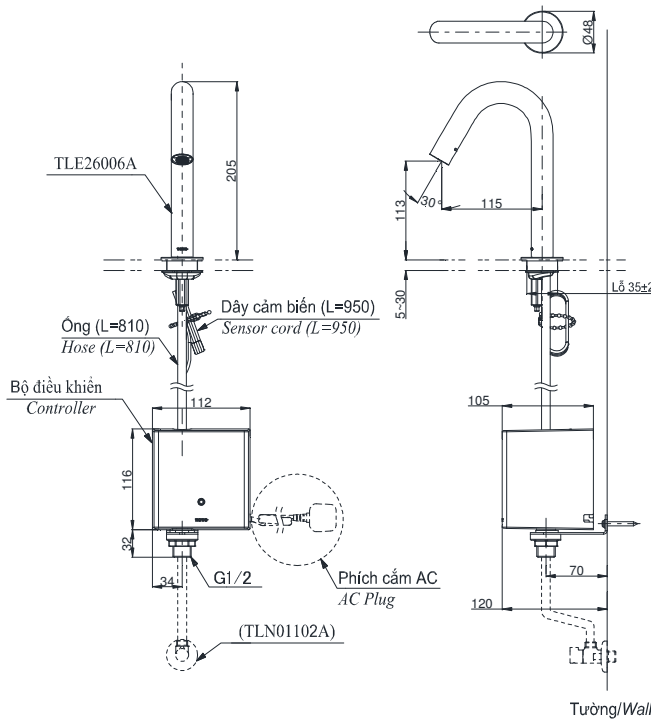

Item number: TLE26006A/TLE01502A1/ TLN01102A
Mã sản phẩm TLE26006A/TLE03502A1/ TLN01102A
 TLE26006A/TLE04502A1/ TLN01102A

Features Đặc điểm

- **Hands-free usage increases hygiene**
Sử dụng rảnh tay giúp nâng cao tính vệ sinh
- **Sensor positioned underneath the spout head for more accurate user detection**
Cảm biến được đặt bên dưới đầu vòi để phát hiện người dùng chính xác hơn
- **SELF POWER Technology:**
Self-generated power saves electricity (Controller: TLE03502A)
Công nghệ SELF POWER:
Nguồn điện tự tạo giúp tiết kiệm điện (Bộ điều khiển TLE03502A)
- **Water saving**
Tiết kiệm nước
- **ECO CAP Technology:**
TOTO aerated bubble technology adds air to the water to achieve full water jet
Công nghệ ECO CAP:
Công nghệ bọt khí TOTO bổ sung không khí vào nước để tia nước có hiệu suất tốt nhất

Specifications Thông số kỹ thuật

Minimum pressure/ Áp lực tối thiểu : 0.05 MPa (Flow pressure/ Áp lực động)
 Maximum pressure/ Áp lực tối đa : 0.75 MPa (Static pressure/ Áp lực tĩnh)
 Material/ Vật liệu : Brass plated Ni-Cr/ Đồng mạ Ni-Cr
 Mode/ Chế độ nước : Cold/ Lạnh
 Flow Rate/Lưu lượng : 2L/min

TLE26006A/TLE01502A1/TLN01102A
 TLE26006A/TLE03502A1/TLN01102A
 TLE26006A/TLE04502A1/TLN01102A

Parts description Danh mục phụ kiện

- Auto faucet/Vòi cảm ứng TLE26006A
- Controller/ Bộ điều khiển TLE01502A1 (AC)
TLE03502A1 (Eco)
TLE04502A1 (Pin)
- Stop valve set/ Bộ van dừng TLN01102A

Specifications Thông số kỹ thuật

Minimum pressure/ Áp lực tối thiểu : 0.05 MPa (Flow pressure/ Áp lực động)
 Maximum pressure/ Áp lực tối đa : 0.75 MPa (Static pressure/ Áp lực tĩnh)
 Material/ Vật liệu : Brass plated Ni-Cr/ Đồng mạ Ni-Cr
 Mode/ Chế độ nước : Hot&Cold/ Nóng lạnh
 Flow Rate/Lưu lượng nước : 2L/min