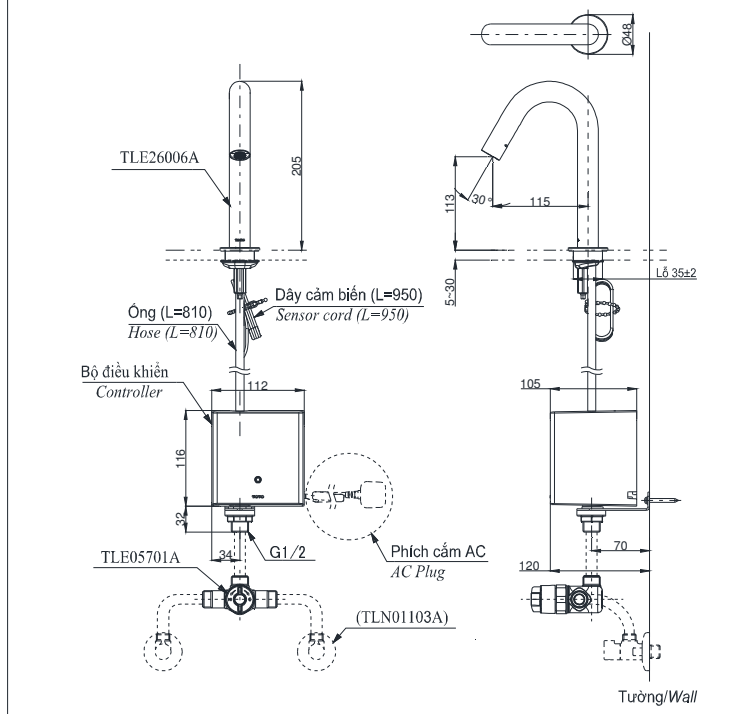

TLE26006A/TLE01502A1/TLN01102A
 TLE26006A/TLE03502A1/TLN01102A
 TLE26006A/TLE04502A1/TLN01102A

Parts description Danh mục phụ kiện

- Auto faucet/Vòi cảm ứng TLE26006A
- Controller/ Bộ điều khiển TLE01502A1 (AC)
TLE03502A1 (Eco)
TLE04502A1 (Pin)
- Stop valve set/ Bộ van dừng TLN01102A

Item number: TLE26006A/TLE01502A1/TLN01103A/TLE05701A
Mã sản phẩm TLE26006A/TLE03502A1/TLN01103A/TLE05701A
 TLE26006A/TLE04502A1/TLN01103A/TLE05701A

Features Đặc điểm

- **Hands-free usage increases hygiene**
Sử dụng rảnh tay giúp nâng cao tính vệ sinh
- **Sensor positioned underneath the spout head for more accurate user detection**
Cảm biến được đặt bên dưới đầu vòi để phát hiện người dùng chính xác hơn
- **SELF POWER Technology:**
Self-generated power saves electricity (Controller: TLE03502A)
Công nghệ SELF POWER:
Nguồn điện tự tạo giúp tiết kiệm điện (Bộ điều khiển TLE03502A)
- **Water saving**
Tiết kiệm nước
- **ECO CAP Technology:**
TOTO aerated bubble technology adds air to the water to achieve full water jet
Công nghệ ECO CAP:
Công nghệ bọt khí TOTO bổ sung không khí vào nước để tia nước có hiệu suất tốt nhất

Specifications Thông số kỹ thuật

Minimum pressure/ Áp lực tối thiểu : 0.05 MPa (Flow pressure/ Áp lực động)
 Maximum pressure/ Áp lực tối đa : 0.75 MPa (Static pressure/ Áp lực tĩnh)
 Material/ Vật liệu : Brass plated Ni-Cr/ Đồng mạ Ni-Cr
 Mode/ Chế độ nước : Hot&Cold/ Nóng lạnh
 Flow Rate/Lưu lượng nước : 2L/min

TLE26006A/TLE01502A1/TLN01103A/TLE05701A
 TLE26006A/TLE03502A1/TLN01103A/TLE05701A
 TLE26006A/TLE04502A1/TLN01103A/TLE05701A

Parts description Danh mục phụ kiện

- Auto faucet/Vòi cảm ứng TLE26006A
- Controller/ Bộ điều khiển TLE01502A1 (AC)
TLE03502A1 (Eco)
TLE04502A1 (Pin)
- Stop valve set/ Bộ van dừng TLN01103A
- Thermostatic valve/
Van điều nhiệt TLE05701A