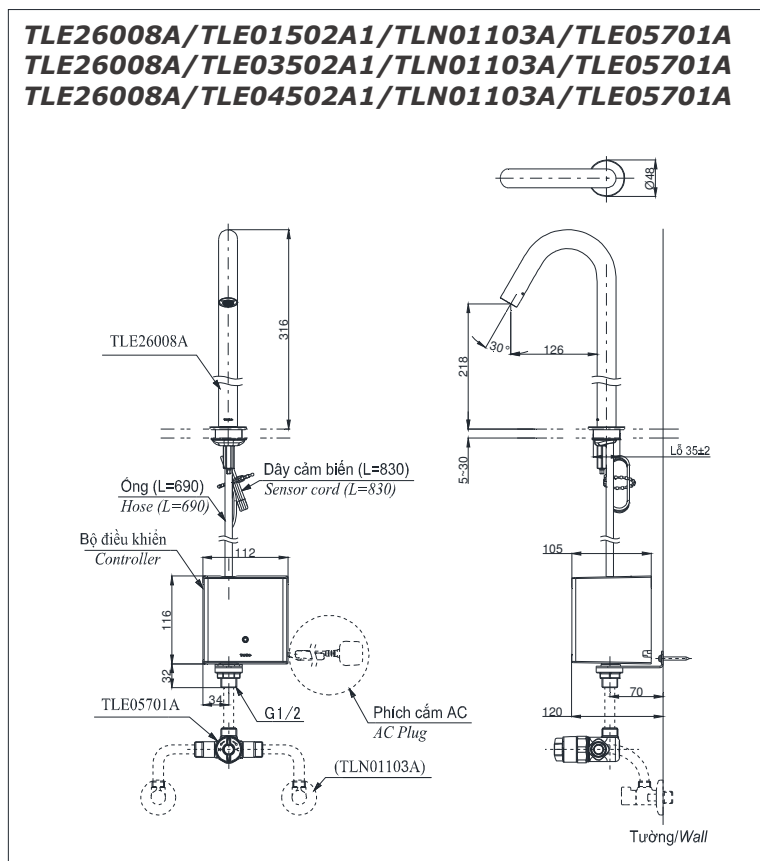

Specifications Thông số kỹ thuật

Minimum pressure/ Áp lực tối thiểu	: 0.05 MPa (Flow pressure/ Áp lực động)
Maximum pressure/ Áp lực tối đa	: 0.75 MPa (Static pressure/ Áp lực tĩnh)
Material/ Vật liệu	: Brass plated Ni-Cr/ Đồng mạ Ni-Cr
Mode/ Chế độ nước	: Hot&Cold/ Nóng lạnh
Flow Rate/Lưu lượng nước	: 2L/min

TLE26008A/TLE01502A1/TLN01103A/TLE05701A
TLE26008A/TLE03502A1/TLN01103A/TLE05701A
TLE26008A/TLE04502A1/TLN01103A/TLE05701A