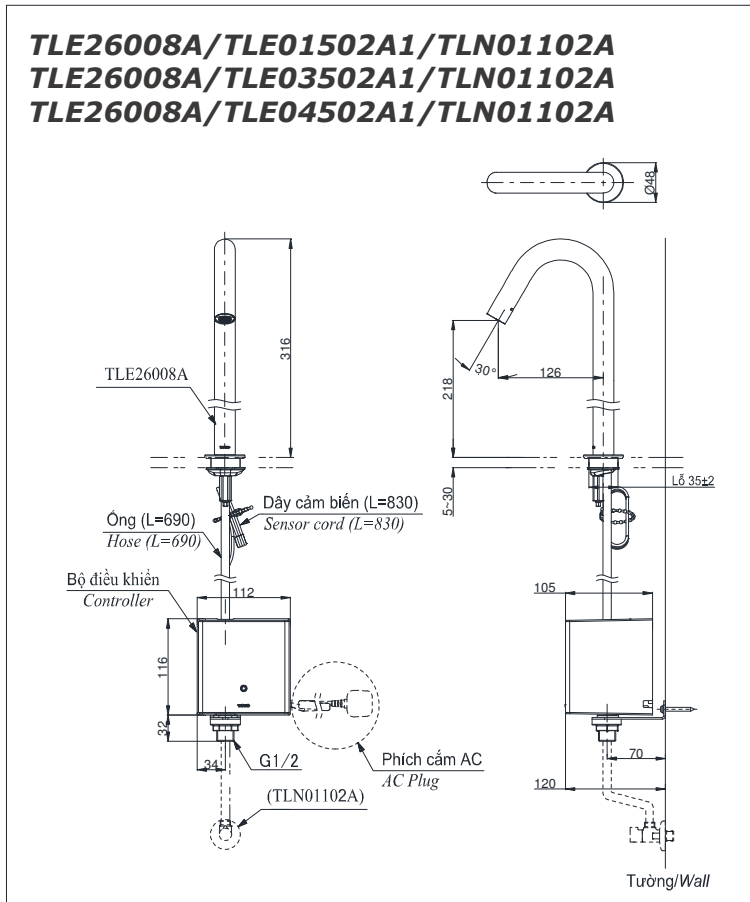

### Features Đặc điểm

- **Hands-free usage increases hygiene**  
Sử dụng rảnh tay giúp nâng cao tính vệ sinh
- **Sensor positioned underneath the spout head for more accurate user detection**  
Cảm biến được đặt bên dưới đầu vòi để phát hiện người dùng chính xác hơn
- **SELF POWER Technology:**  
Self-generated power saves electricity (Controller: TLE03502A)  
Công nghệ SELF POWER:  
Nguồn điện tự tạo giúp tiết kiệm điện (Bộ điều khiển TLE03502A)
- **Water saving**  
Tiết kiệm nước
- **ECO CAP Technology:**  
TOTO aerated bubble technology adds air to the water to achieve full water jet  
Công nghệ ECO CAP:  
Công nghệ bọt khí TOTO bổ sung không khí vào nước để tia nước có hiệu suất tốt nhất

### Specifications Thông số kỹ thuật

Minimum pressure/ Áp lực tối thiểu	: 0.05 MPa (Flow pressure/ Áp lực động)
Maximum pressure/ Áp lực tối đa	: 0.75 MPa (Static pressure/ Áp lực tĩnh)
Material/ Vật liệu	: Brass plated Ni-Cr/ Đồng mạ Ni-Cr
Mode/ Chế độ nước	: Cold/ Lạnh
Flow Rate/Lưu lượng	: 2L/min

### Parts description Danh mục phụ kiện

- Auto faucet/Vòi cảm ứng TLE26008A
- Controller/ Bộ điều khiển TLE01502A1 (AC)  
TLE03502A1 (Eco)  
TLE04502A1 (Pin)
- Stop valve set/ Bộ van dừng TLN01102A

### Specifications Thông số kỹ thuật

Minimum pressure/ Áp lực tối thiểu	: 0.05 MPa (Flow pressure/ Áp lực động)
Maximum pressure/ Áp lực tối đa	: 0.75 MPa (Static pressure/ Áp lực tĩnh)
Material/ Vật liệu	: Brass plated Ni-Cr/ Đồng mạ Ni-Cr
Mode/ Chế độ nước	: Hot&Cold/ Nóng lạnh
Flow Rate/Lưu lượng nước	: 2L/min