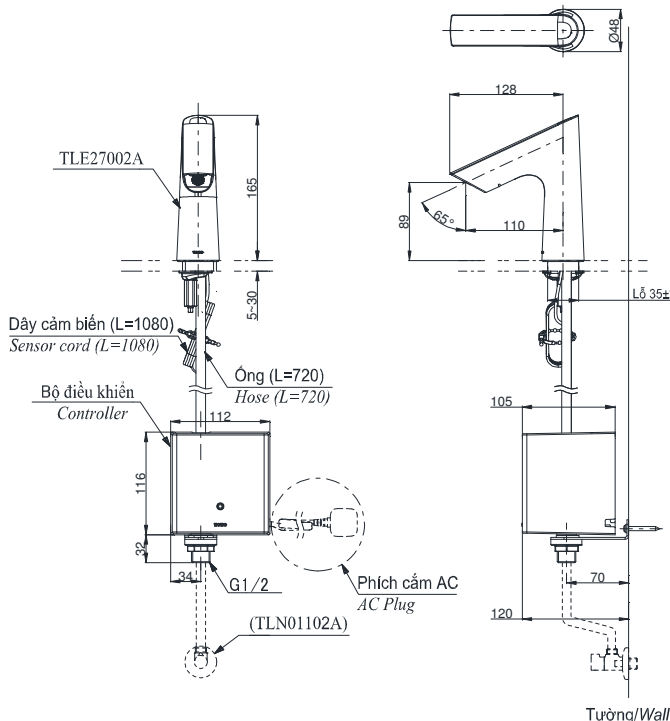

Item number: TLE27002A/TLE01502A1/TLN01102A
Mã sản phẩm TLE27002A/TLE03502A1/TLN01102A
 TLE27002A/TLE04502A1/TLN01102A

Features Đặc điểm

- **Hands-free usage increases hygiene**
Sử dụng rảnh tay giúp nâng cao tính vệ sinh
- **Sensor positioned underneath the spout head for more accurate user detection**
Cảm biến được đặt bên dưới đầu vòi để phát hiện người dùng chính xác hơn
- **SELF POWER Technology:**
Self-generated power saves electricity (Controller: TLE03502A)
Công nghệ SELF POWER:
Nguồn điện tự tạo giúp tiết kiệm điện (Bộ điều khiển TLE03502A)
- **Water saving**
Tiết kiệm nước
- **ECO CAP Technology:**
TOTO aerated bubble technology adds air to the water to achieve full water jet
Công nghệ ECO CAP:
Công nghệ bọt khí TOTO bổ sung không khí vào nước để tia nước có hiệu suất tốt nhất

Specifications Thông số kỹ thuật

| | |
|------------------------------------|---|
| Minimum pressure/ Áp lực tối thiểu | : 0.05 MPa (Flow pressure/ Áp lực động) |
| Maximum pressure/ Áp lực tối đa | : 0.75 MPa (Static pressure/ Áp lực tĩnh) |
| Material/ Vật liệu | : Brass plated Ni-Cr/ Đồng mạ Ni-Cr |
| Mode/ Chế độ nước | : Cold/ Lạnh |
| Flow Rate/Lưu lượng | : 2L/min |

TLE27002A/TLE01502A1/TLN01102A
TLE27002A/TLE03502A1/TLN01102A
TLE27002A/TLE04502A1/TLN01102A

Parts description Danh mục phụ kiện

- Auto faucet/Vòi cảm ứng TLE27002A
- Controller/ Bộ điều khiển TLE01502A1 (AC)
TLE03502A1 (Eco)
TLE04502A1 (Pin)
- Stop valve set/ Bộ van dừng TLN01102A

Specifications Thông số kỹ thuật

- Minimum pressure/ Áp lực tối thiểu : 0.05 MPa (Flow pressure/ Áp lực động)
- Maximum pressure/ Áp lực tối đa : 0.75 MPa (Static pressure/ Áp lực tĩnh)
- Material/ Vật liệu : Brass plated Ni-Cr/ Đồng mạ Ni-Cr
- Mode/ Chế độ nước : Hot&Cold/ Nóng lạnh
- Flow Rate/Lưu lượng nước : 2L/min