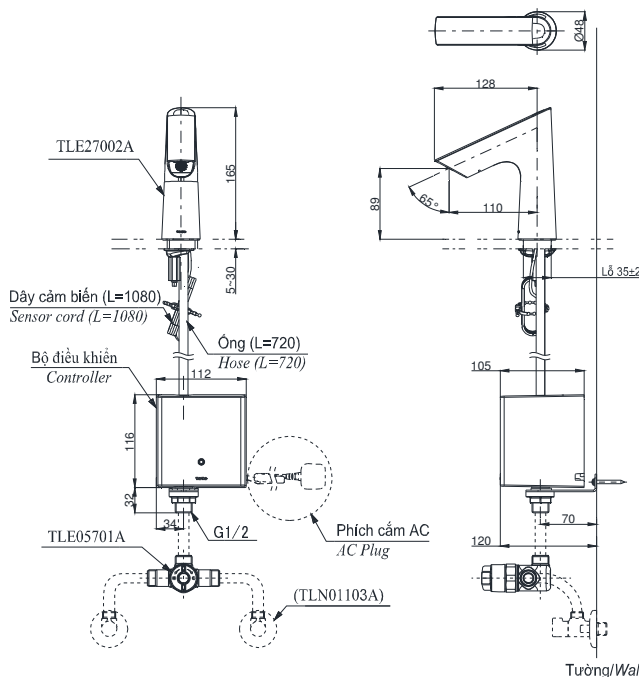

TLE27002A/TLE01502A1/TLN01102A
TLE27002A/TLE03502A1/TLN01102A
TLE27002A/TLE04502A1/TLN01102A

Parts description Danh mục phụ kiện

- Auto faucet/Vòi cảm ứng TLE27002A
- Controller/ Bộ điều khiển TLE01502A1 (AC)
TLE03502A1 (Eco)
TLE04502A1 (Pin)
- Stop valve set/ Bộ van dừng TLN01102A

Colors Màu sắc

Item number: TLE27002A/TLE01502A1/TLN01103A/TLE05701A
Mã sản phẩm TLE27002A/TLE03502A1/TLN01103A/TLE05701A
 TLE27002A/TLE04502A1/TLN01103A/TLE05701A

Features Đặc điểm

- **Hands-free usage increases hygiene**
Sử dụng rảnh tay giúp nâng cao tính vệ sinh
- **Sensor positioned underneath the spout head for more accurate user detection**
Cảm biến được đặt bên dưới đầu vòi để phát hiện người dùng chính xác hơn
- **SELF POWER Technology:**
Self-generated power saves electricity (Controller: TLE03502A)
Công nghệ SELF POWER:
Nguồn điện tự tạo giúp tiết kiệm điện (Bộ điều khiển TLE03502A)
- **Water saving**
Tiết kiệm nước
- **ECO CAP Technology:**
TOTO aerated bubble technology adds air to the water to achieve full water jet
Công nghệ ECO CAP:
Công nghệ bọt khí TOTO bổ sung không khí vào nước để tia nước có hiệu suất tốt nhất

Specifications Thông số kỹ thuật

- Minimum pressure/ Áp lực tối thiểu : 0.05 MPa (Flow pressure/ Áp lực động)
- Maximum pressure/ Áp lực tối đa : 0.75 MPa (Static pressure/ Áp lực tĩnh)
- Material/ Vật liệu : Brass plated Ni-Cr/ Đồng mạ Ni-Cr
- Mode/ Chế độ nước : Hot&Cold/ Nóng lạnh
- Flow Rate/Lưu lượng nước : 2L/min

TLE27002A/TLE01502A1/TLN01103A/TLE05701A
 TLE27002A/TLE03502A1/TLN01103A/TLE05701A
 TLE27002A/TLE04502A1/TLN01103A/TLE05701A

Parts description Danh mục phụ kiện

- Auto faucet/Vòi cảm ứng : TLE27002A
- Controller/ Bộ điều khiển : TLE01502A1 (AC)
TLE03502A1 (Eco)
TLE04502A1 (Pin)
- Stop valve set/ Bộ van dừng : TLN01103A
- Thermostatic valve/
Van điều nhiệt : TLE05701A