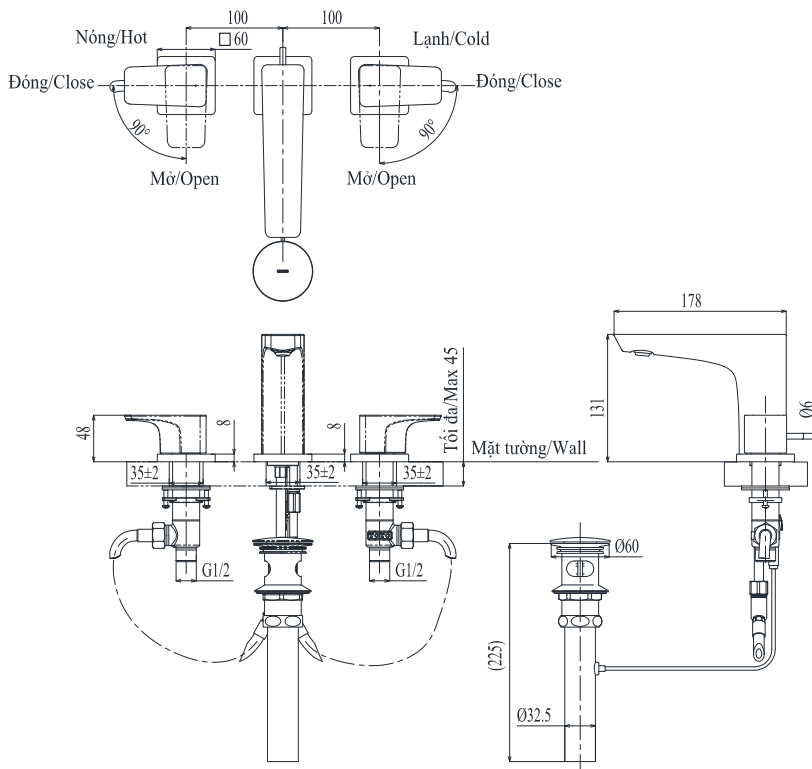

Item number: TLG07201B
Mã sản phẩm

Features Đặc điểm

- **Modern styling**
Thiết kế hiện đại sang trọng
- **Easy for using**
Dễ dàng và tiện khi sử dụng
- **Durable finishes**
Lớp mạ bền vững với thời gian

Specifications Tiêu chuẩn kỹ thuật

<i>Minimum pressure/ Áp lực tối thiểu</i>	: 0.05 MPa (<i>Flow pressure/ Áp lực động</i>)
<i>Maximum pressure/ Áp lực tối đa</i>	: 1.0 MPa (<i>Static pressure/ Áp lực tĩnh</i>)
<i>Recommended pressure/ Áp lực khuyến nghị</i>	: 0.1 ~ 0.5 (MPa)
<i>Material/ Vật liệu</i>	: Brass plated Ni-Cr/ Đồng mạ Ni-Cr
<i>Type/ Loại</i>	: Handle / Tay vặn
<i>Mode/ Chế độ nước</i>	: Hot & Cold/ Nóng lạnh

TLG07201B

Parts description Danh mục phụ kiện

- Lavatory faucet
Vòi chậu TLG07201B

Colors Màu sắc