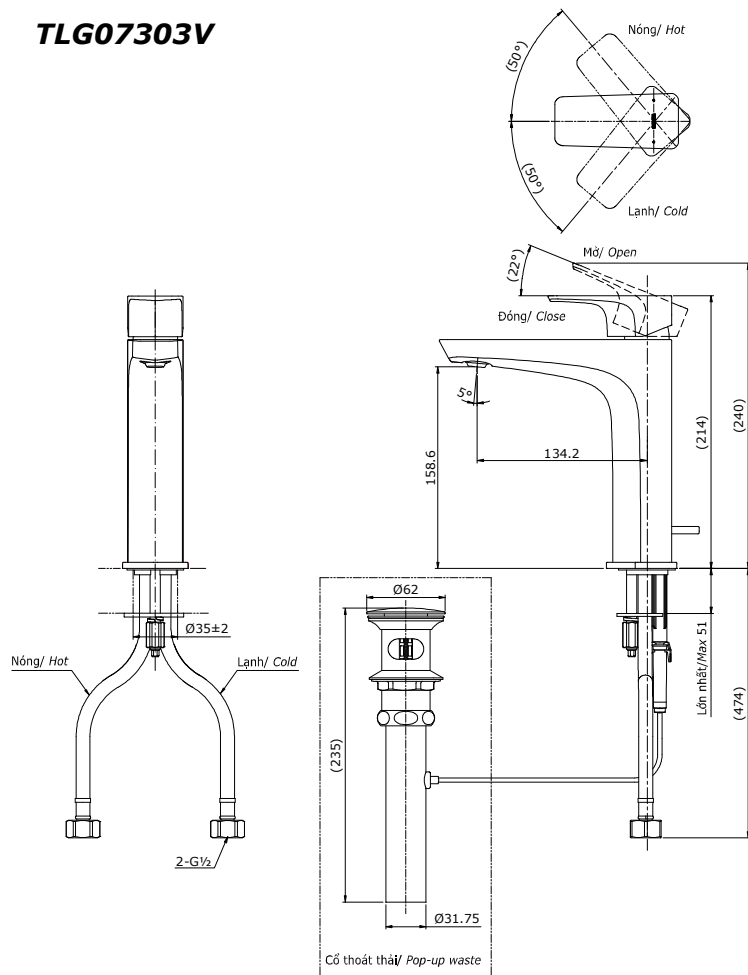

### Specifications Tiêu chuẩn kỹ thuật

<i>Minimum pressure/ Áp lực tối thiểu</i>	: 0.05 MPa ( <i>Flow pressure/ Áp lực động</i> )
<i>Maximum pressure/ Áp lực tối đa</i>	: 1.0 MPa ( <i>Static pressure/ Áp lực tĩnh</i> )
<i>Recommended pressure/ Áp lực khuyến nghị</i>	: 0.1 ~ 0.5 (MPa)
<i>Material/ Vật liệu</i>	: Brass plated Ni-Cr/ Đồng mạ Ni-Cr
<i>Type/ Loại</i>	: Single lever/ Tay gạt đơn
<i>Mode/ Chế độ nước</i>	: Hot & Cold/ Nóng lạnh

### Parts description Danh mục phụ kiện

- Lavatory faucet/ Vòi chậu TLG07303V