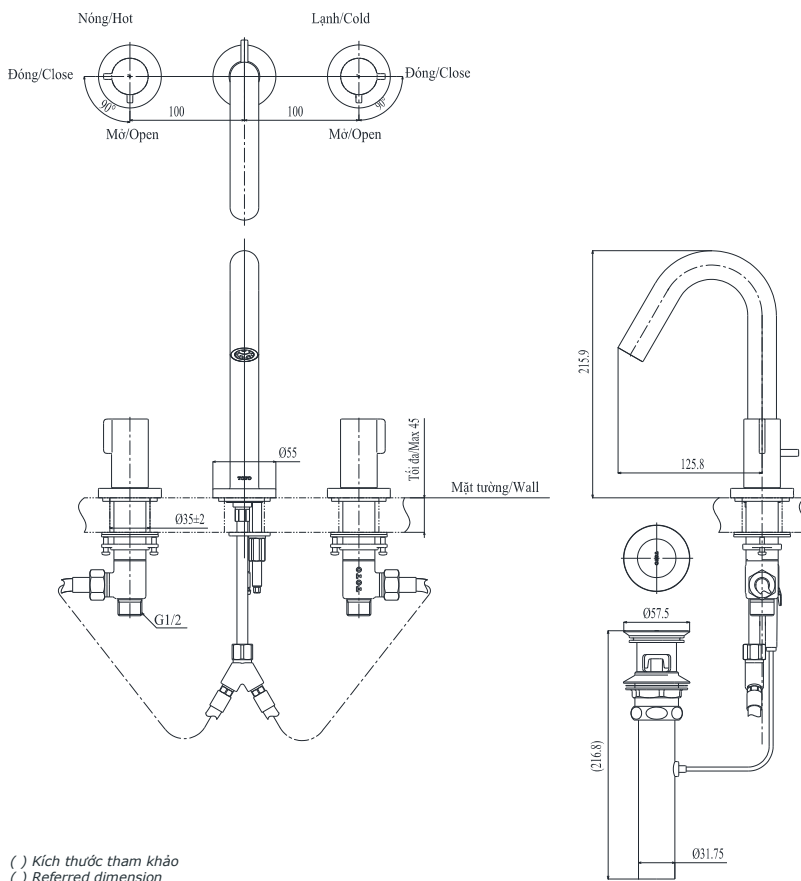

Item number: **TLG11201B**

Mã sản phẩm

Features Đặc điểm

- **Modern styling**
Thiết kế hiện đại sang trọng
- **Easy for using**
Dễ dàng và tiện khi sử dụng
- **Durable finishes**
Lớp mạ bền vững với thời gian

Specifications Tiêu chuẩn kỹ thuật

Minimum pressure/ Áp lực tối thiểu	: 0.05 MPa (Flow pressure/ Áp lực động)
Maximum pressure/ Áp lực tối đa	: 1.0 MPa (Static pressure/ Áp lực tĩnh)
Recommended pressure/ Áp lực khuyến nghị	: 0.1 ~ 0.5 (MPa)
Material/ Vật liệu	: Stainless steel plated Ni-Cr/ Thép không gỉ mạ Ni-Cr
Type/ Loại	: handle / Tay vặn
Mode/ Chế độ nước	: Hot & Cold/ Nóng lạnh

TLG11201B

() Kích thước tham khảo
() Referred dimension

Parts description Danh mục phụ kiện

- Lavatory faucet
Vòi chậu TLG11201B

Colors Màu sắc