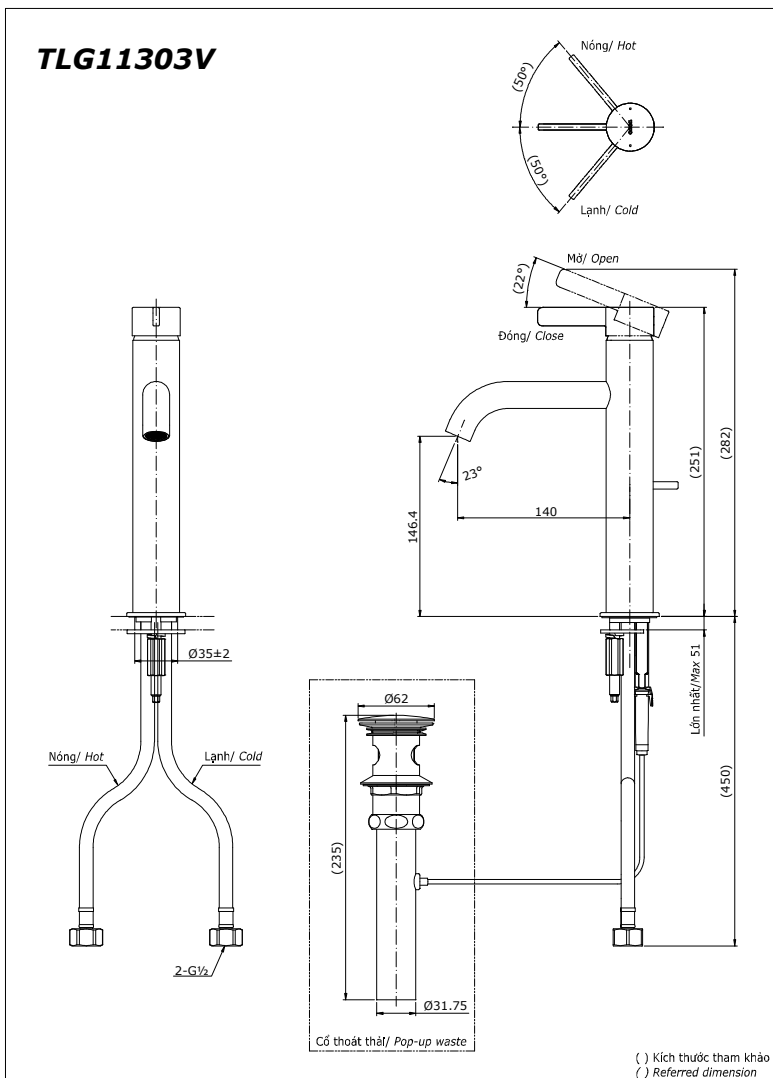

Item number: **TLG11303V**  
Mã sản phẩm

## Specifications Tiêu chuẩn kỹ thuật

<i>Minimum pressure/ Áp lực tối thiểu</i>	: 0.05 MPa ( <i>Flow pressure/ Áp lực động</i> )
<i>Maximum pressure/ Áp lực tối đa</i>	: 1.0 MPa ( <i>Static pressure/ Áp lực tĩnh</i> )
<i>Recommended pressure/ Áp lực khuyến nghị</i>	: 0.1 ~ 0.5 (MPa)
<i>Material/ Vật liệu</i>	: Brass plated Ni-Cr/ Đồng mạ Ni-Cr
<i>Type/ Loại</i>	: Single lever/ Tay gạt đơn
<i>Mode/ Chế độ nước</i>	: Hot & Cold/ Nóng lạnh

## Parts description Danh mục phụ kiện

- Lavatory faucet/ Vòi chậu TLG11303V