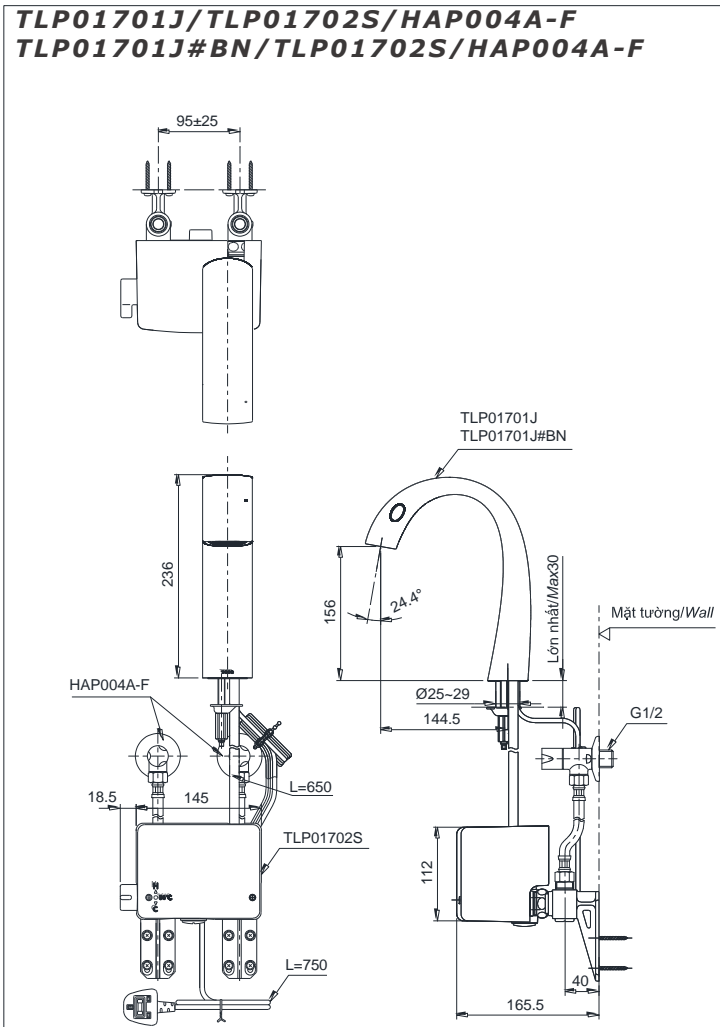

### Specifications Tiêu chuẩn kỹ thuật

*Minimum pressure/ Áp lực tối thiểu* : 0.05 MPa (*Flow pressure/ Áp lực động*)  
*Maximum pressure/ Áp lực tối đa* : 0.1 MPa (*Static pressure/ Áp lực tĩnh*)  
*Material/ Vật liệu* : Brass plated Ni-Cr/ Đồng mạ Ni-Cr  
*Mode/ Chế độ nước* : Hot & cold/ Nóng lạnh  
*Flow rate/ Lưu lượng nước* : 3.0 (L/Min)  
*Power supply/ Nguồn năng lượng* : AC 100V~240V

### Parts description Danh mục phụ kiện

- **Auto faucet/ Vòi cảm ứng** TLP01701J
- **Auto faucet controller/ Bộ điều khiển vòi cảm ứng** TLP01702S
- **Stop valve/ Van dừng** HAP004A-F