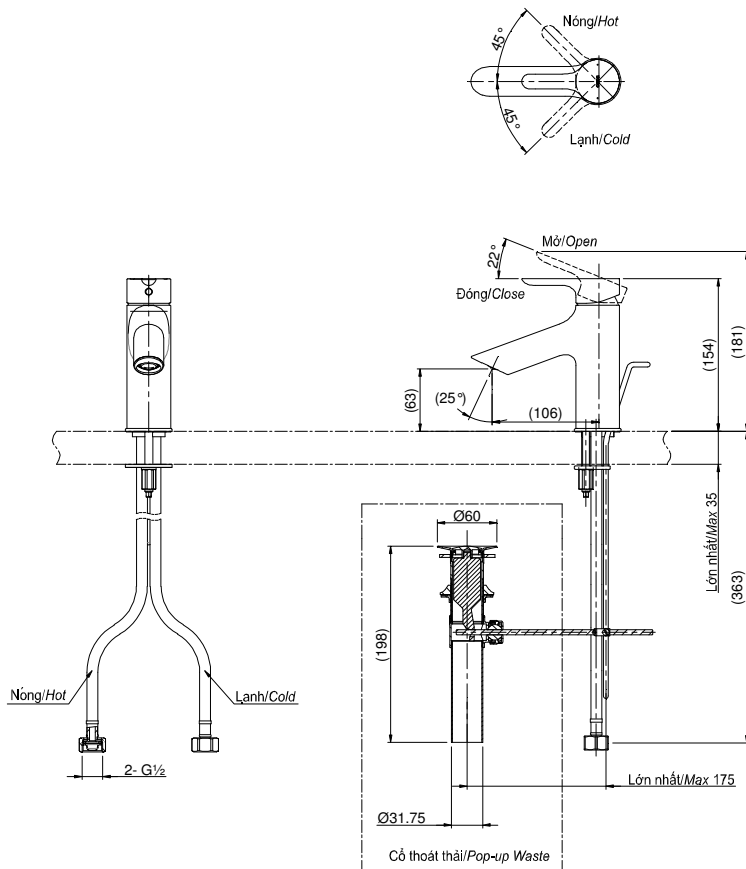

Item number: TLS01301V
Mã sản phẩm

Features

Đặc điểm

- Delicate & luxury design
Thiết kế sang trọng, tinh tế
- High corrosion resistance plating
Lớp mạ chống ăn mòn

Specifications

Tiêu chuẩn kỹ thuật

Minimum pressure/ Áp lực tối thiểu	: 0.05 (MPa) (Flow pressure/ Áp lực động)
Maximum pressure/ Áp lực tối đa	: 1.0 (MPa) (Static pressure/ Áp lực tĩnh)
Recommended pressure/ Áp lực khuyến nghị	: 0.1 ~ 0.5 (MPa)
Material/ Vật liệu	: Brass plated Ni-Cr/ Đồng mạ Ni-Cr
Type/ Loại	: Single lever/ Tay gạt đơn
Mode/ Chế độ nước	: Hot & Cold/ Nóng lạnh

TLS01301V

() Kích thước tham khảo
() Referred dimension

Parts description

Danh mục phụ kiện

- Lavatory faucet/ Vòi chậu TLS01301V

Colors

Màu