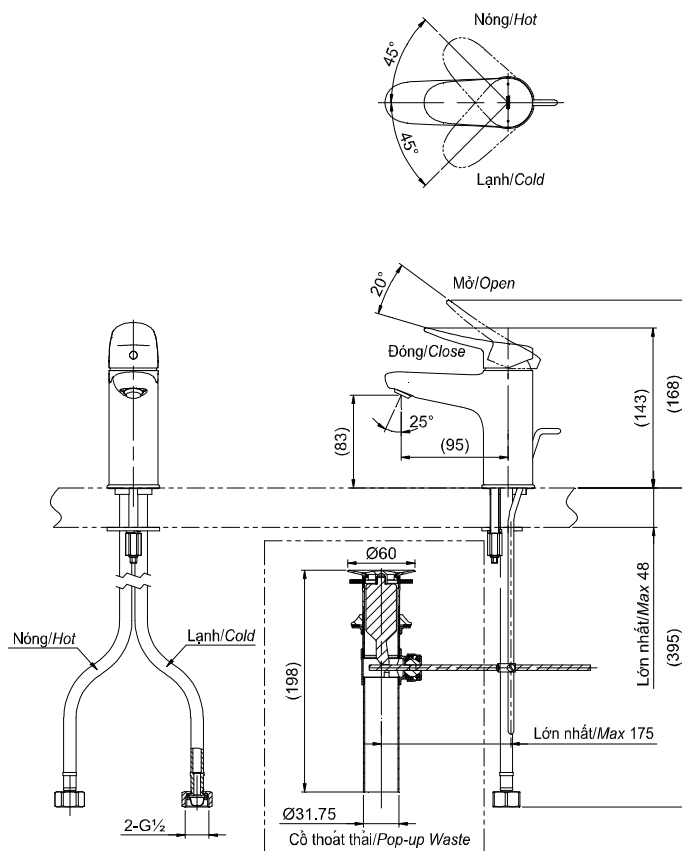

### Specifications Tiêu chuẩn kỹ thuật

Minimum pressure/ Áp lực tối thiểu	: 0.05 (MPa) (Flow pressure/ Áp lực động)
Maximum pressure/ Áp lực tối đa	: 1.0 (MPa) (Static pressure/ Áp lực tĩnh)
Recommended pressure/ Áp lực khuyến nghị	: 0.1 ~ 0.5 (MPa)
Material/ Vật liệu	: Brass plated Ni-Cr/ Đồng mạ Ni-Cr
Type/ Loại	: Single lever/ Tay gạt đơn
Mode/ Chế độ nước	: Hot & Cold/ Nóng lạnh

TLS04301V

( ) Kích thước tham khảo  
( ) Referred dimension

### Parts description Danh mục phụ kiện

- Lavatory faucet/ Vòi chậu TLS04301V